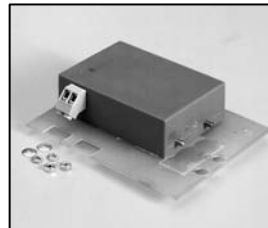

**L4.87769.E**  
Single Safety switch  
Single Endschalter

**L4.79036.E**  
Focus knob  
Fokusknopf

**L4.79110.E**  
Stirrup complete  
Haltebügel komplett

**L4.77145.E**  
16 mm stirrup socket  
Hülse für Bügel

**L4.79420.E**  
Stirrup bracket  
Bügelager

**L4.77174.E**  
Stirrup mounting set  
Bügelbefestigungs-Set

**L4.79855.E**  
Cable tie  
Halteleine

**L4.79436.E**  
Set of locking knobs  
Satz Arretierschrauben

**L4.79240.E**  
Set of accessory brackets  
Set Torhalter

**L4.71363.E**  
Mains cable  
Scheinwerferkabel

**L4.71356.E**  
Ignitor  
Zündgerät

**L4.77160.E**  
Hinge set for barndoor  
(16 pcs.)  
Befestigungsset für  
Flügelator (16 Stck.)