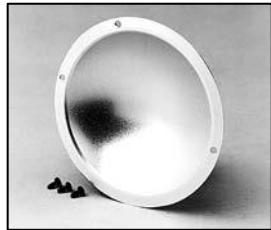

**L4.79244.E**  
Top latch  
Verschlussklaue

**Limited Stock**  
**Eingeschränkte Verfügbarkeit**

**L4.71359.E**  
Set of side panels  
Set Seitenbleche

**L4.71364.E**  
Bottom plate  
Bodenblech

**Limited Stock**  
**Eingeschränkte Verfügbarkeit**

**L4.71369.E**  
Lamp holder + lamp carriage compl.  
Lampenfassung + Fassungsträger kpl.

**L4.71360.E**  
Lamp holder  
Lampenfassung

**L4.71366.E**  
Lamp carriage  
Fassungsträger

**L4.71370.E**  
Connecting wire  
Verbindungsleitungen