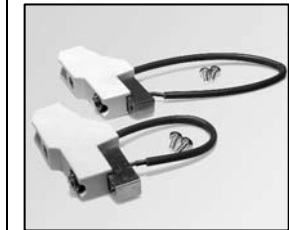

L4.77142.E
650/800 W Lampholder set
650/800 W Lampenfassung