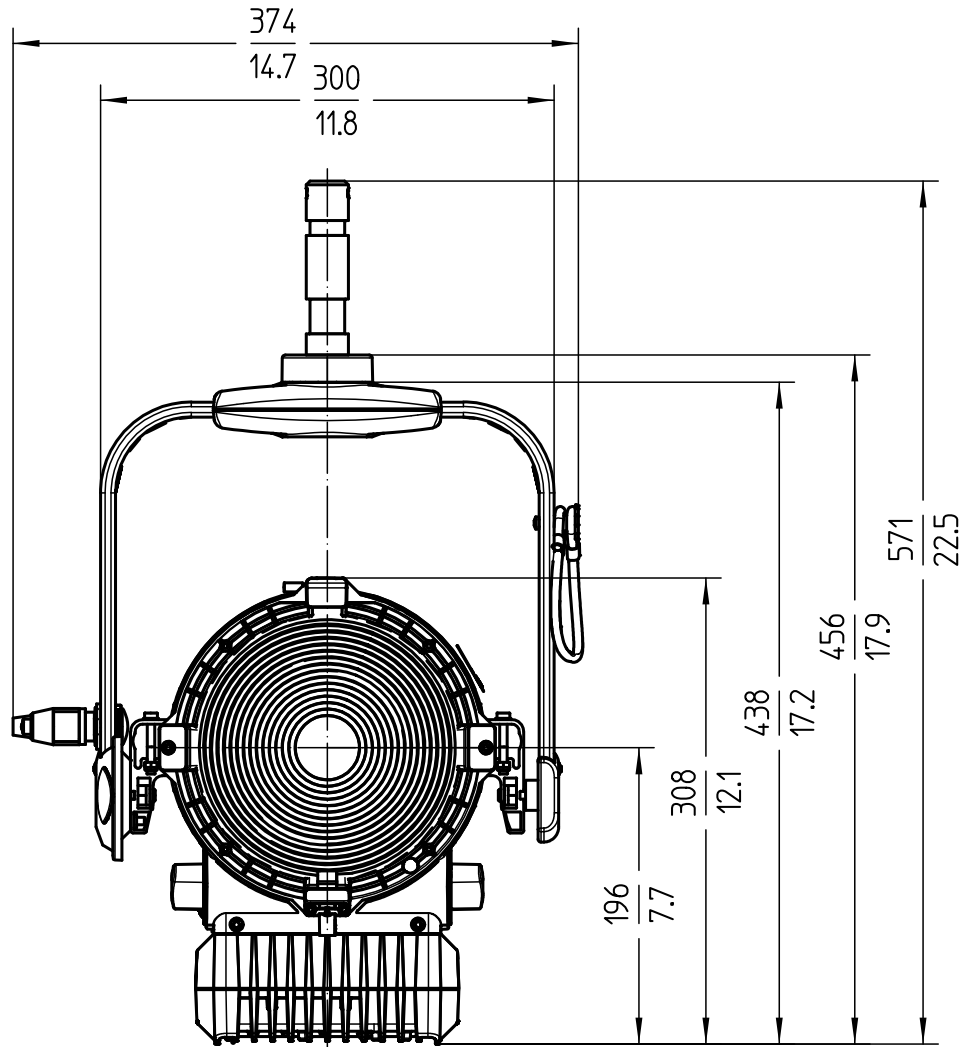

Schutzvermerk nach DIN34 beachten

Scheinwerfertyp type of lamphead	L7 Manual	Packmass packed size	540 x 500 x 380 mm 21.3 x 19.7 x 15.0 "	Bezeichnung description		Gewicht weight		Packgewicht packed weight	
				Ident Nr.	Version	kg	lbs.	kg	lbs.
Leuchtmittel lamp	ARRI LED-Engine	Packvolumen packed volume	102.6 l 3.63 ft ³	L0.0015233	-C Schuko	8,7	18.2	13,9	30.7
Linsen lenses	Ø 175 mm Ø 7 "	Anmerkung / notes		L0.0015232	-C Bare Ends	8,7	18.2	13,9	30.7
Zubehör Einschub accessories slot	Ø 197 mm Ø 7.75 "	Gewicht inklusive Bügel, Zapfen und Netzkabel Weight includes yoke, spigot and mains cable		L0.0015227	-TT Schuko	8,7	18.2	13,9	30.7
Flügelvor barndoor	Ø 197 mm Ø 7.75 "	Version / Stand version / as at...	4.0 / 10.01.2018	L0.0015225	-TT Bare Ends	8,7	18.2	13,9	30.7
				L0.0015219	-DT Schuko	8,7	18.2	13,9	30.7
				L0.0015218	-DT Bare Ends	8,7	18.2	13,9	30.7

ARRI 

Arnold & Richter Cine Technik
Pulvermuehle
D-83071 Stephanskirchen

Schutzvermerk nach DIN34 beachten

Scheinwerfertyp type of lamphead	L7 Pole Operated (P.O.)	Packmass packed size	540 x 500 x 380 mm 21.3 x 19.7 x 15.0 "	Bezeichnung description	Gewicht weight		Packgewicht packed weight		 <p>Arnold & Richter Cine Technik Pulvermuehle D-83071 Stephanskirchen</p>	
Leuchtmittel lamp	ARRI LED-Engine	Packvolumen packed volume	102,6 l 3,63 ft³	Ident Nr.	Version	kg	lbs.	kg		lbs.
Linsen lenses	Ø 175 mm Ø 7 "	Anmerkung / notes		L0.0015234	-C Bare Ends	10,1	22,3	14,2		31,3
Zubehör Einschub accessories slot	Ø 197 mm Ø 7.75 "	Gewicht inklusive Bügel, Zapfen und Netzkabel Weight includes yoke, spigot and mains cable		L0.0015216	-C Bare Ends	10,1	22,3	14,2		31,3
Flügeltor barndoor	Ø 197 mm Ø 7.75 "	Version / Stand version / as at...	4.0 / 10.01.2018	L0.0015228	-TT Bare Ends	10,1	22,3	14,2		31,3
				L0.0015230	-TT Bare Ends	10,1	22,3	14,2		31,3
				L0.0015220	-DT Bare Ends	10,1	22,3	14,2		31,3
				L0.0015222	-DT Bare Ends	10,1	22,3	14,2	31,3	