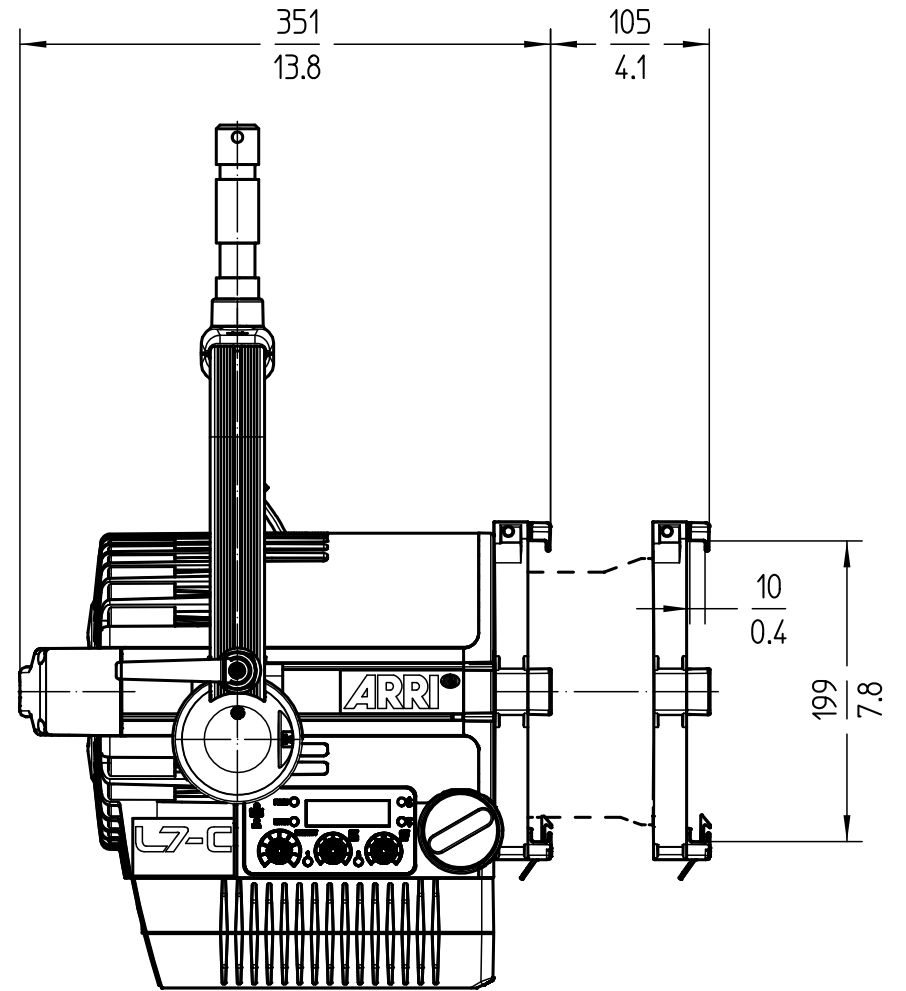

Schutzvermerk nach DIN34 beachten

Scheinwerfertyp type of lamphead	L7 Manual	Packmass packed size	540 x 500 x 380 mm 21.3 x 19.7 x 15.0 "	Bezeichnung description		Gewicht weight		Packgewicht packed weight	
				Ident Nr.	Version	kg	lbs.	kg	lbs.
Leuchtmittel lamp	ARRI LED-Engine	Packvolumen packed volume	102.6 l 3.63 ft ³	L0.0015233	-C Schuko	8,7	18.2	13,9	30.7
Linsen lenses	Ø 175 mm Ø 7 "	Anmerkung / notes		L0.0015232	-C Bare Ends	8,7	18.2	13,9	30.7
Zubehör Einschub accessories slot	Ø 197 mm Ø 7.75 "	Gewicht inklusive Bügel, Zapfen und Netzkabel Weight includes yoke, spigot and mains cable		L0.0015227	-TT Schuko	8,7	18.2	13,9	30.7
Flügelvor barndoor	Ø 197 mm Ø 7.75 "	Version / Stand version / as at...	4.0 / 10.01.2018	L0.0015225	-TT Bare Ends	8,7	18.2	13,9	30.7
				L0.0015219	-DT Schuko	8,7	18.2	13,9	30.7
				L0.0015218	-DT Bare Ends	8,7	18.2	13,9	30.7

ARRI 

Arnold & Richter Cine Technik
Pulvermuehle
D-83071 Stephanskirchen

Schutzvermerk nach DIN34 beachten

Scheinwerfertyp type of lamphead	L7 Pole Operated (P.O.)	Packmass packed size	540 x 500 x 380 mm 21.3 x 19.7 x 15.0 "	Bezeichnung description	Gewicht weight		Packgewicht packed weight		 <p>Arnold & Richter Cine Technik Pulvermuehle D-83071 Stephanskirchen</p>	
Leuchtmittel lamp	ARRI LED-Engine	Packvolumen packed volume	102,6 l 3,63 ft³	Ident Nr.	Version	kg	lbs.	kg		lbs.
Linsen lenses	Ø 175 mm Ø 7 "	Anmerkung / notes		L0.0015234	-C Bare Ends	10,1	22,3	14,2		31,3
Zubehör Einschub accessories slot	Ø 197 mm Ø 7.75 "	Gewicht inklusive Bügel, Zapfen und Netzkabel Weight includes yoke, spigot and mains cable		L0.0015216	-C Bare Ends	10,1	22,3	14,2		31,3
Flügeltor barndoor	Ø 197 mm Ø 7.75 "	Version / Stand version / as at...	4.0 / 10.01.2018	L0.0015228	-TT Bare Ends	10,1	22,3	14,2		31,3
				L0.0015230	-TT Bare Ends	10,1	22,3	14,2		31,3
				L0.0015220	-DT Bare Ends	10,1	22,3	14,2		31,3
				L0.0015222	-DT Bare Ends	10,1	22,3	14,2	31,3	