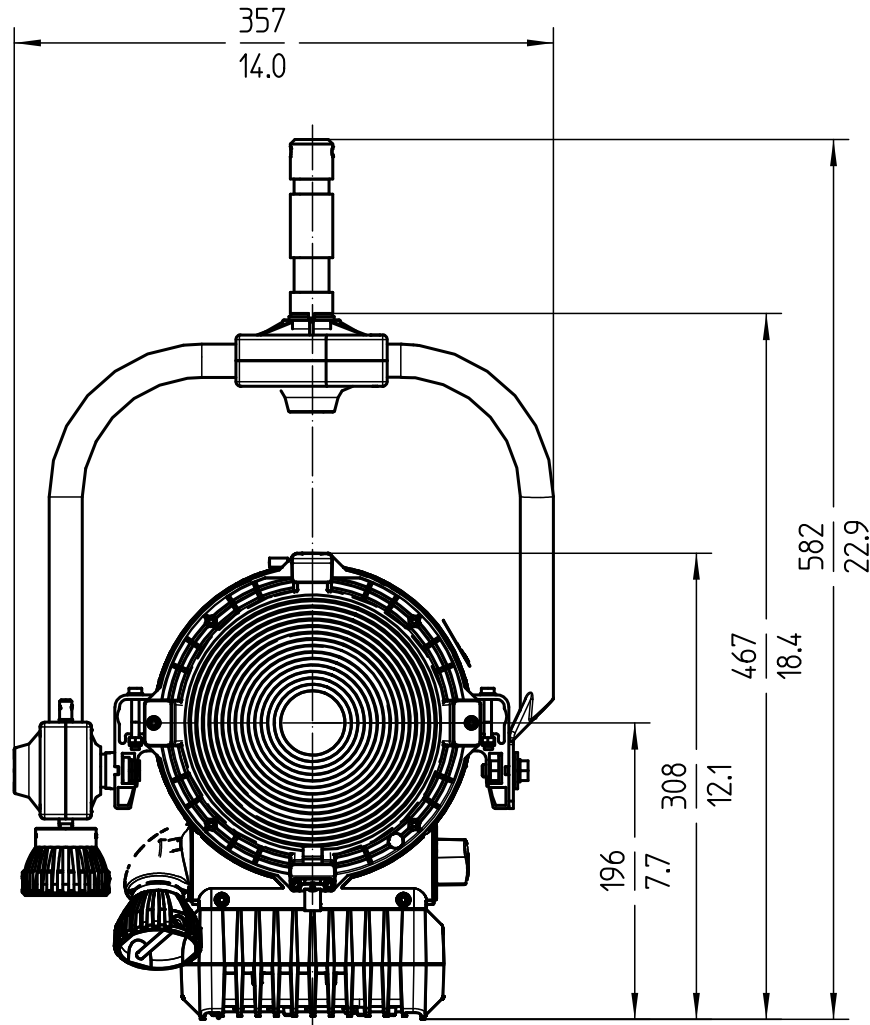

Schutzvermerk nach DIN34 beachten

Scheinwerfertyp type of lamphead	L7 Manual	Packmass packed size	540 x 500 x 380 mm 21.3 x 19.7 x 15.0 "	Bezeichnung description		Gewicht weight		Packgewicht packed weight	
				Ident Nr.	Version	kg	lbs.	kg	lbs.
Leuchtmittel lamp	ARRI LED-Engine	Packvolumen packed volume	102.6 l 3.63 ft ³	L0.0015233	-C Schuko	8,7	18.2	13,9	30.7
Linsen lenses	Ø 175 mm Ø 7 "	Anmerkung / notes		L0.0015232	-C Bare Ends	8,7	18.2	13,9	30.7
Zubehör Einschub accessories slot	Ø 197 mm Ø 7.75 "	Gewicht inklusive Bügel, Zapfen und Netzkabel Weight includes yoke, spigot and mains cable		L0.0015227	-TT Schuko	8,7	18.2	13,9	30.7
Flügelvor barndoor	Ø 197 mm Ø 7.75 "	Version / Stand version / as at...	4.0 / 10.01.2018	L0.0015225	-TT Bare Ends	8,7	18.2	13,9	30.7
				L0.0015219	-DT Schuko	8,7	18.2	13,9	30.7
				L0.0015218	-DT Bare Ends	8,7	18.2	13,9	30.7

ARRI 

Arnold & Richter Cine Technik
Pulvermuehle
D-83071 Stephanskirchen

Schutzvermerk nach DIN34 beachten

Scheinwerfertyp type of lamphead	L7 Pole Operated (P.O.)	Packmass packed size	540 x 500 x 380 mm 21.3 x 19.7 x 15.0 "	Bezeichnung description	Gewicht weight		Packgewicht packed weight		 <p>Arnold & Richter Cine Technik Pulvermuehle D-83071 Stephanskirchen</p>	
Leuchtmittel lamp	ARRI LED-Engine	Packvolumen packed volume	102,6 l 3,63 ft³	Ident Nr.	Version	kg	lbs.	kg		lbs.
Linsen lenses	Ø 175 mm Ø 7 "	Anmerkung / notes		L0.0015234	-C Bare Ends	10,1	22,3	14,2		31,3
Zubehör Einschub accessories slot	Ø 197 mm Ø 7.75 "	Gewicht inklusive Bügel, Zapfen und Netzkabel Weight includes yoke, spigot and mains cable		L0.0015216	-C Bare Ends	10,1	22,3	14,2		31,3
Flügeltor barndoor	Ø 197 mm Ø 7.75 "	Version / Stand version / as at...	4.0 / 10.01.2018	L0.0015228	-TT Bare Ends	10,1	22,3	14,2		31,3
				L0.0015230	-TT Bare Ends	10,1	22,3	14,2		31,3
				L0.0015220	-DT Bare Ends	10,1	22,3	14,2		31,3
				L0.0015222	-DT Bare Ends	10,1	22,3	14,2	31,3	