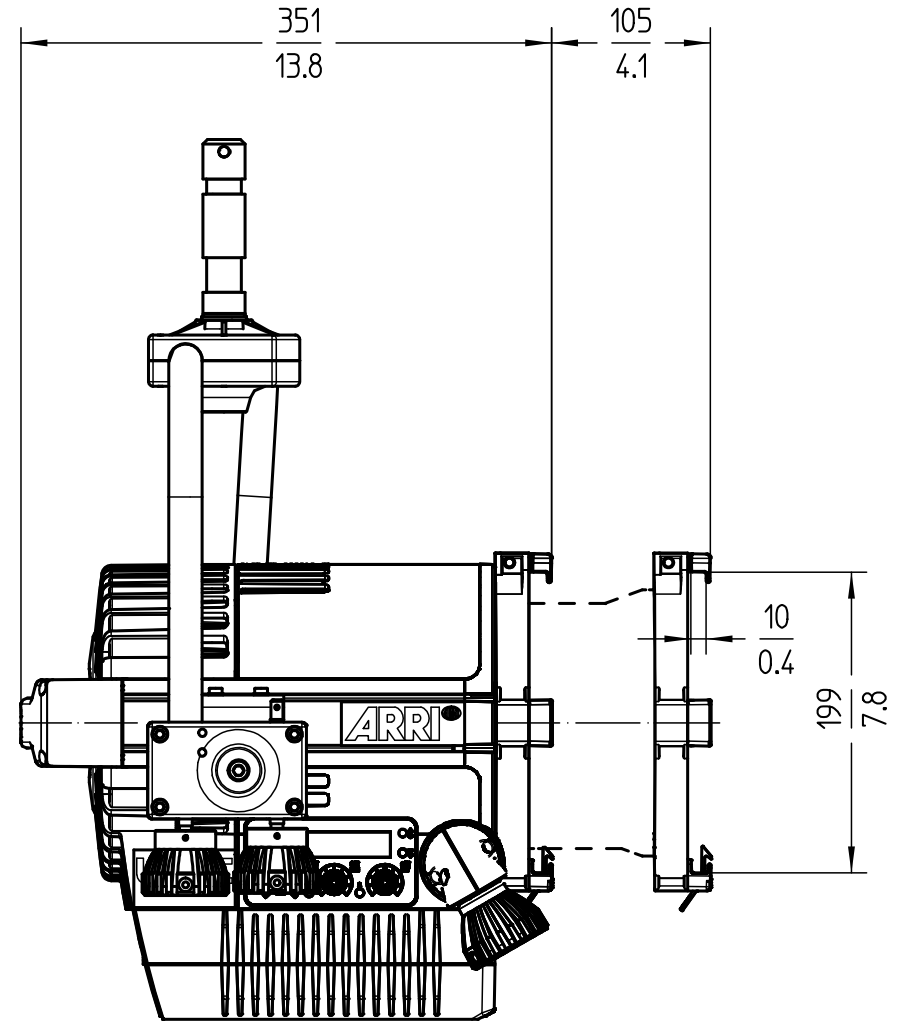

Schutzvermerk nach DIN34 beachten

Scheinwerfertyp type of lamphead	L7 Manual	Packmass packed size	540 x 500 x 380 mm 21.3 x 19.7 x 15.0 "	Bezeichnung description		Gewicht weight		Packgewicht packed weight	
				Ident Nr.	Version	kg	lbs.	kg	lbs.
Leuchtmittel lamp	ARRI LED-Engine	Packvolumen packed volume	102.6 l 3.63 ft ³	L0.0015233	-C Schuko	8,7	18.2	13,9	30.7
Linsen lenses	Ø 175 mm Ø 7 "	Anmerkung / notes		L0.0015232	-C Bare Ends	8,7	18.2	13,9	30.7
Zubehör Einschub accessories slot	Ø 197 mm Ø 7.75 "	Gewicht inklusive Bügel, Zapfen und Netzkabel Weight includes yoke, spigot and mains cable		L0.0015227	-TT Schuko	8,7	18.2	13,9	30.7
Flügelvor barndoor	Ø 197 mm Ø 7.75 "	Version / Stand version / as at...	4.0 / 10.01.2018	L0.0015225	-TT Bare Ends	8,7	18.2	13,9	30.7
				L0.0015219	-DT Schuko	8,7	18.2	13,9	30.7
				L0.0015218	-DT Bare Ends	8,7	18.2	13,9	30.7

ARRI 

Arnold & Richter Cine Technik
Pulvermuehle
D-83071 Stephanskirchen

Schutzvermerk nach DIN34 beachten

Scheinwerfertyp type of lamphead	L7 Pole Operated (P.O.)	Packmass packed size	540 x 500 x 380 mm 21.3 x 19.7 x 15.0 "	Bezeichnung description	Gewicht weight		Packgewicht packed weight		 <p>Arnold & Richter Cine Technik Pulvermuehle D-83071 Stephanskirchen</p>	
Leuchtmittel lamp	ARRI LED-Engine	Packvolumen packed volume	102,6 l 3,63 ft³	Ident Nr.	Version	kg	lbs.	kg		lbs.
Linsen lenses	Ø 175 mm Ø 7 "	Anmerkung / notes		L0.0015234	-C Bare Ends	10,1	22,3	14,2		31,3
Zubehör Einschub accessories slot	Ø 197 mm Ø 7.75 "	Gewicht inklusive Bügel, Zapfen und Netzkabel Weight includes yoke, spigot and mains cable		L0.0015216	-C Bare Ends	10,1	22,3	14,2		31,3
Flügeltor barndoor	Ø 197 mm Ø 7.75 "	Version / Stand version / as at...	4.0 / 10.01.2018	L0.0015228	-TT Bare Ends	10,1	22,3	14,2		31,3
				L0.0015230	-TT Bare Ends	10,1	22,3	14,2		31,3
				L0.0015220	-DT Bare Ends	10,1	22,3	14,2		31,3
				L0.0015222	-DT Bare Ends	10,1	22,3	14,2	31,3	