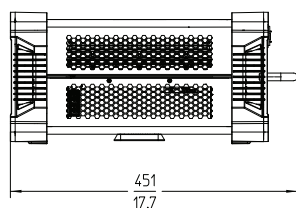

Especificações Técnicas

Luminária	
Sistema Ótico	Painéis de difusão suave
Abertura de Luz	1280 x 870 mm
Ângulo do Feixe	105° (Metade do Pico do Ângulo)
Peso	Versão Manual: 41 kg (inclui garfo de fibra de carbono e a espiga)
Alça	Garfo de Fibra de Carbono, Dupla Trava de Tilt de Alta Resistência
Montagem	Espiga de 28 mm (Junior Pin)
Ângulo de Tilt	+/- 90°
Tensão de Entrada	54 Vdc
Consumo de Energia	1.500 W Nominal, 1.600 W Máximo
Conexão de Energia	XLR Macho 4 Pinos com trava de metal, 30 A
Luz Branca	2.800 K – 10.000 K Temperatura de Cor com Variação Constante
Luz Colorida	RGB+Branco Gama de Cores com controle de Hue e Saturação
Tolerância da Temp. de Cor	+/- 100 K (nominal), +/- 1/8 Verde-Magenta (nominal)
Reprodução de Cor	IRC Médio > 95 TLCI Médio > 90
Ajuste de Verde-Magenta	Ajuste Contínuo (Full Minusgreen ao Full Plusgreen)
Dimerização	0 – 100% Contínuo
Controle	Controle On-Board, DMX 5 Pinos, Conexão de Rede LAN, USB-A, Art-Net
Controle sem fio	LumenRadio CRMX (DMX & RDM)
Gerenciamento Remoto (RDM)	Ajuste DMX, Horímetro e Comandos Padrão RDM
Interface de Software	Ethernet: DMX, Status e Atualização de Software através do PC ou Mac USB-A: atualização de software via pen drive
Cor da Caixa	Azul / Cinza
Operação em Temperatura Ambiente	-20 a +45°
Classe de Proteção / Classificação IP	III / IP 20
Vida Estimada do LED (L70)	50.000 horas
Variação de Cor na Vida Útil (CCT)	+/- 5 %
Certificações	CE, CB, ENEC, cNRTLus, FCC, PSE