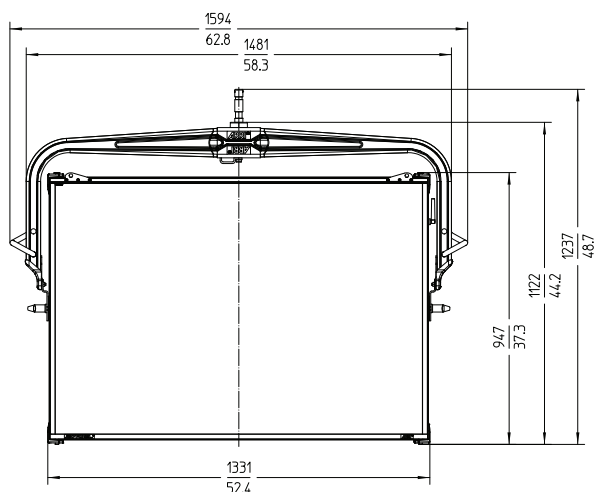

Especificações Técnicas

Luminária	
Sistema Ótico	Painéis de difusão suave
Abertura de Luz	1280 x 870 mm
Ângulo do Feixe	105° (Metade do Pico do Ângulo)
Peso	Versão Manual: 41 kg (inclui garfo de fibra de carbono e a espiga)
Alça	Garfo de Fibra de Carbono, Dupla Trava de Tilt de Alta Resistência
Montagem	Espiga de 28 mm (Junior Pin)
Ângulo de Tilt	+/- 90°
Tensão de Entrada	54 Vdc
Consumo de Energia	1.500 W Nominal, 1.600 W Máximo
Conexão de Energia	XLR Macho 4 Pinos com trava de metal, 30 A
Luz Branca	2.800 K – 10.000 K Temperatura de Cor com Variação Constante
Luz Colorida	RGB+Branco Gama de Cores com controle de Hue e Saturação
Tolerância da Temp. de Cor	+/- 100 K (nominal), +/- 1/8 Verde-Magenta (nominal)
Reprodução de Cor	IRC Médio > 95 TLCI Médio > 90
Ajuste de Verde-Magenta	Ajuste Contínuo (Full Minusgreen ao Full Plusgreen)
Dimerização	0 – 100% Contínuo
Controle	Controle On-Board, DMX 5 Pinos, Conexão de Rede LAN, USB-A, Art-Net
Controle sem fio	LumenRadio CRMX (DMX & RDM)
Gerenciamento Remoto (RDM)	Ajuste DMX, Horímetro e Comandos Padrão RDM
Interface de Software	Ethernet: DMX, Status e Atualização de Software através do PC ou Mac USB-A: atualização de software via pen drive
Cor da Caixa	Azul / Cinza
Operação em Temperatura Ambiente	-20 a +45°
Classe de Proteção / Classificação IP	III / IP 20
Vida Estimada do LED (L70)	50.000 horas
Variação de Cor na Vida Útil (CCT)	+/- 5 %
Certificações	CE, CB, ENEC, cNRTLus, FCC, PSE