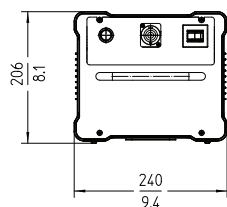

Especificações Técnicas

Luminária	
Sistema Ótico	Painéis de difusão suave
Abertura de Luz	1280 x 870 mm
Ângulo do Feixe	105° (Metade do Pico do Ângulo)
Peso	Versão Manual: 41 kg (inclui garfo de fibra de carbono e a espiga)
Alça	Garfo de Fibra de Carbono, Dupla Trava de Tilt de Alta Resistência
Montagem	Espiga de 28 mm (Junior Pin)
Ângulo de Tilt	+/- 90°
Tensão de Entrada	54 Vdc
Consumo de Energia	1.500 W Nominal, 1.600 W Máximo
Conexão de Energia	XLR Macho 4 Pinos com trava de metal, 30 A
Luz Branca	2.800 K – 10.000 K Temperatura de Cor com Variação Constante
Luz Colorida	RGB+Branco Gama de Cores com controle de Hue e Saturação
Tolerância da Temp. de Cor	+/- 100 K (nominal), +/- 1/8 Verde-Magenta (nominal)
Reprodução de Cor	IRC Médio > 95 TLCI Médio > 90
Ajuste de Verde-Magenta	Ajuste Contínuo (Full Minusgreen ao Full Plusgreen)
Dimerização	0 – 100% Contínuo
Controle	Controle On-Board, DMX 5 Pinos, Conexão de Rede LAN, USB-A, Art-Net
Controle sem fio	LumenRadio CRMX (DMX & RDM)
Gerenciamento Remoto (RDM)	Ajuste DMX, Horímetro e Comandos Padrão RDM
Interface de Software	Ethernet: DMX, Status e Atualização de Software através do PC ou Mac USB-A: atualização de software via pen drive
Cor da Caixa	Azul / Cinza
Operação em Temperatura Ambiente	-20 a +45°
Classe de Proteção / Classificação IP	III / IP 20
Vida Estimada do LED (L70)	50.000 horas
Variação de Cor na Vida Útil (CCT)	+/- 5 %
Certificações	CE, CB, ENEC, cNRTLus, FCC, PSE