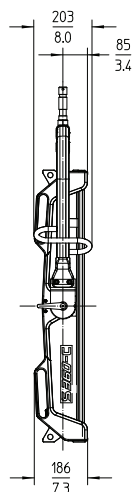

Especificações Técnicas

Luminária	
Sistema Ótico	Painéis de difusão suave
Abertura de Luz	1280 x 870 mm
Ângulo do Feixe	105° (Metade do Pico do Ângulo)
Peso	Versão Manual: 41 kg (inclui garfo de fibra de carbono e a espiga)
Alça	Garfo de Fibra de Carbono, Dupla Trava de Tilt de Alta Resistência
Montagem	Espiga de 28 mm (Junior Pin)
Ângulo de Tilt	+/- 90°
Tensão de Entrada	54 Vdc
Consumo de Energia	1.500 W Nominal, 1.600 W Máximo
Conexão de Energia	XLR Macho 4 Pinos com trava de metal, 30 A
Luz Branca	2.800 K – 10.000 K Temperatura de Cor com Variação Constante
Luz Colorida	RGB+Branco Gama de Cores com controle de Hue e Saturação
Tolerância da Temp. de Cor	+/- 100 K (nominal), +/- 1/8 Verde-Magenta (nominal)
Reprodução de Cor	IRC Médio > 95 TLCI Médio > 90
Ajuste de Verde-Magenta	Ajuste Contínuo (Full Minusgreen ao Full Plusgreen)
Dimerização	0 – 100% Contínuo
Controle	Controle On-Board, DMX 5 Pinos, Conexão de Rede LAN, USB-A, Art-Net
Controle sem fio	LumenRadio CRMX (DMX & RDM)
Gerenciamento Remoto (RDM)	Ajuste DMX, Horímetro e Comandos Padrão RDM
Interface de Software	Ethernet: DMX, Status e Atualização de Software através do PC ou Mac USB-A: atualização de software via pen drive
Cor da Caixa	Azul / Cinza
Operação em Temperatura Ambiente	-20 a +45°
Classe de Proteção / Classificação IP	III / IP 20
Vida Estimada do LED (L70)	50.000 horas
Variação de Cor na Vida Útil (CCT)	+/- 5 %
Certificações	CE, CB, ENEC, cNRTLus, FCC, PSE