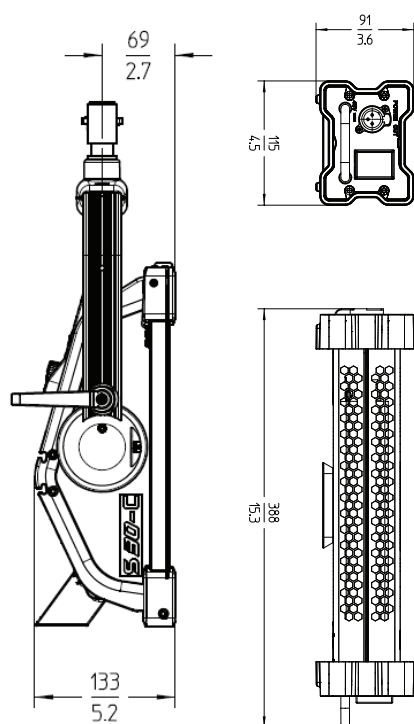

Fonte de Alimentação para o SkyPanel S30

Tensão de Entrada	110 a 240 Vac, 50/60 Hz
Tensão de Saída	48 Vdc
Conector de Entrada	powerCON TRUE1 TOP (cabos Bare Ends / Schuko / Edison / Japoneses / Chineses)
Conector de Saída	XLR Fêmea 3 Pinos, 10 A (Pino 1: Negativo / Pino 2: Positivo) powerCON TRUE1 TOP (força principal)
Peso	aprox. 2 Kg / 4,6 lbs
Dimensões	388 x 115 x 91 mm
Controle	Chave On-Board On/Off
Montagem	Conexão Super Clamp / Montagem de Fonte por Trilho
Certificações & Declaração de Conformidade	CE, UKCA, CB, ENEC, cNRTLus, FCC

Todas as especificações são nominais / valores típicos.

SKYPANEL
SOFT LIGHTING | REDEFINED