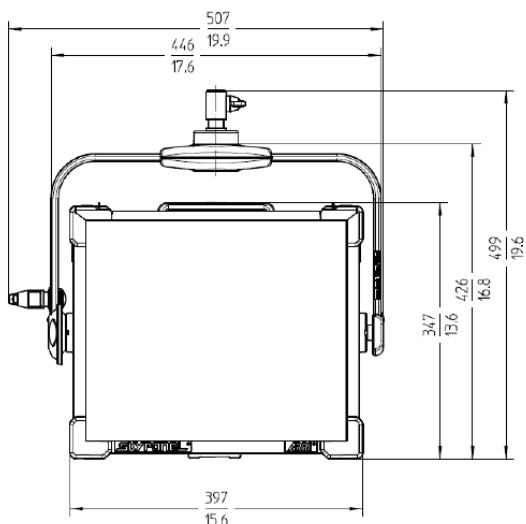

Fonte de Alimentação para o SkyPanel S30

Tensão de Entrada	110 a 240 Vac, 50/60 Hz
Tensão de Saída	48 Vdc
Conector de Entrada	powerCON TRUE1 TOP (cabos Bare Ends / Schuko / Edison / Japoneses / Chineses)
Conector de Saída	XLR Fêmea 3 Pinos, 10 A (Pino 1: Negativo / Pino 2: Positivo) powerCON TRUE1 TOP (força principal)
Peso	aprox. 2 Kg / 4,6 lbs
Dimensões	388 x 115 x 91 mm
Controle	Chave On-Board On/Off
Montagem	Conexão Super Clamp / Montagem de Fonte por Trilho
Certificações & Declaração de Conformidade	CE, UKCA, CB, ENEC, cNRTLus, FCC

Todas as especificações são nominais / valores típicos.

SKYPANEL
SOFT LIGHTING | REDEFINED