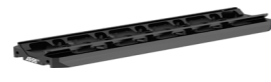

Stabilizer Adapter Mount SAM-2 for ALEXA Mini [K2.0014215](#)

Stabilizer Adapter Mount SAM-2 Set for ALEXA Mini, [KK.0016116](#)

Stabilizer Adapter Mount SAM-3 for AMIRA [K2.0014630](#)

Stabilizer Adapter Mount SAM-3 Set for AMIRA, [KK.0016114](#)

Stabilizer Adapter Mount SAM-4, [K2.0033662](#)

Stabilizer Adapter Mount SAM-6, [K2.0024508](#)

Stabilizer Adapter Mount SAM-6 450mm/18in, [K2.0039405](#)

Stabilizer Plate for CBP 355mm/14in, [K2.0039803](#)

Long Stabilizer Mount 15mm Mini/Mini LF, [KK.0038971](#)

Long Stabilizer Mount 19mm Mini/Mini LF, [KK.0038972](#)

Stabilizer Plate for CBP 450mm/18in, [K2.0038536](#)

Stabilizer Plate for CBP, [K2.0014981](#)