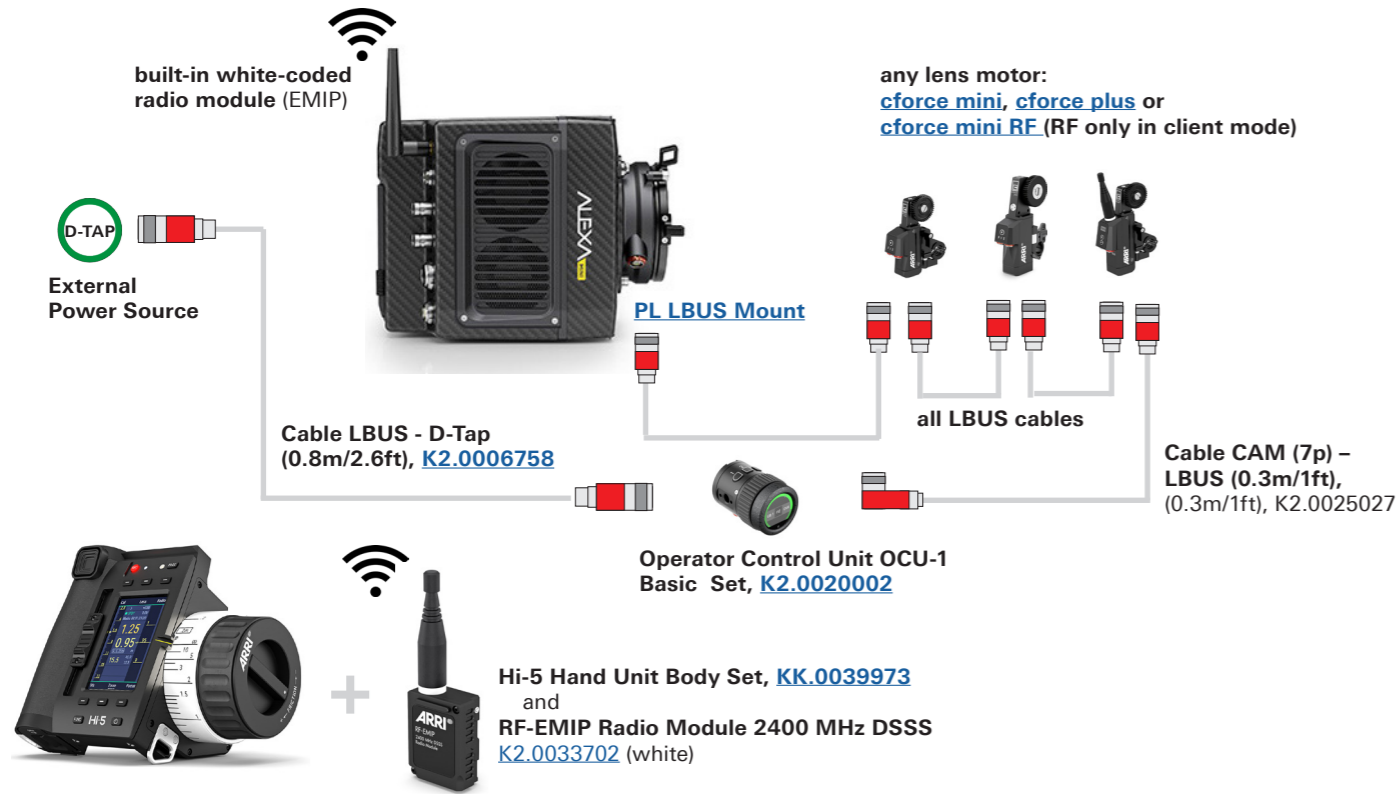

Hi-5 and RIA-1 - Sample Configurations ALEXA Mini LF

Configuration Overview | 4.1.5 / 2024.01

ALEXA Mini / ALEXA Mini LF with OCU-1

ALEXA Mini / ALEXA Mini LF

ALEXA Mini LF with RIA-1

this ALEXA Mini LF & RIA-1 Configuration requires SUP 7.3 or higher

ALEXA Mini LF with RIA-1 & UDM-1

this ALEXA Mini LF & RIA-1 Configuration requires SUP 7.3 or higher