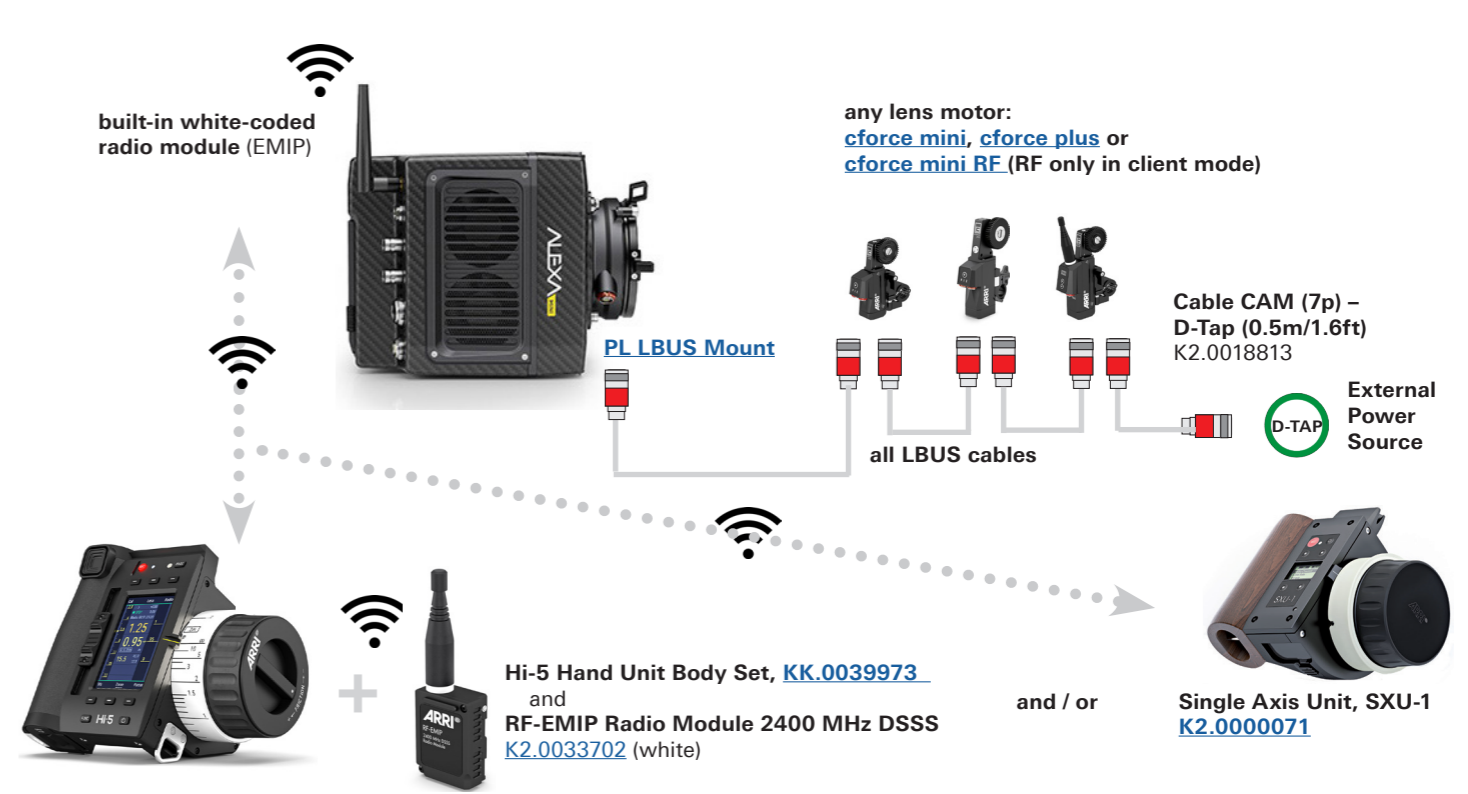

Hi-5 and RIA-1 - Sample Configurations ALEXA Mini LF

Configuration Overview | 4.1.5 / 2024.01

ALEXA Mini / ALEXA Mini LF with OCU-1

ALEXA Mini / ALEXA Mini LF

ALEXA Mini LF with RIA-1

this ALEXA Mini LF & RIA-1 Configuration requires SUP 7.3 or higher

ALEXA Mini LF with RIA-1 & UDM-1

this ALEXA Mini LF & RIA-1 Configuration requires SUP 7.3 or higher