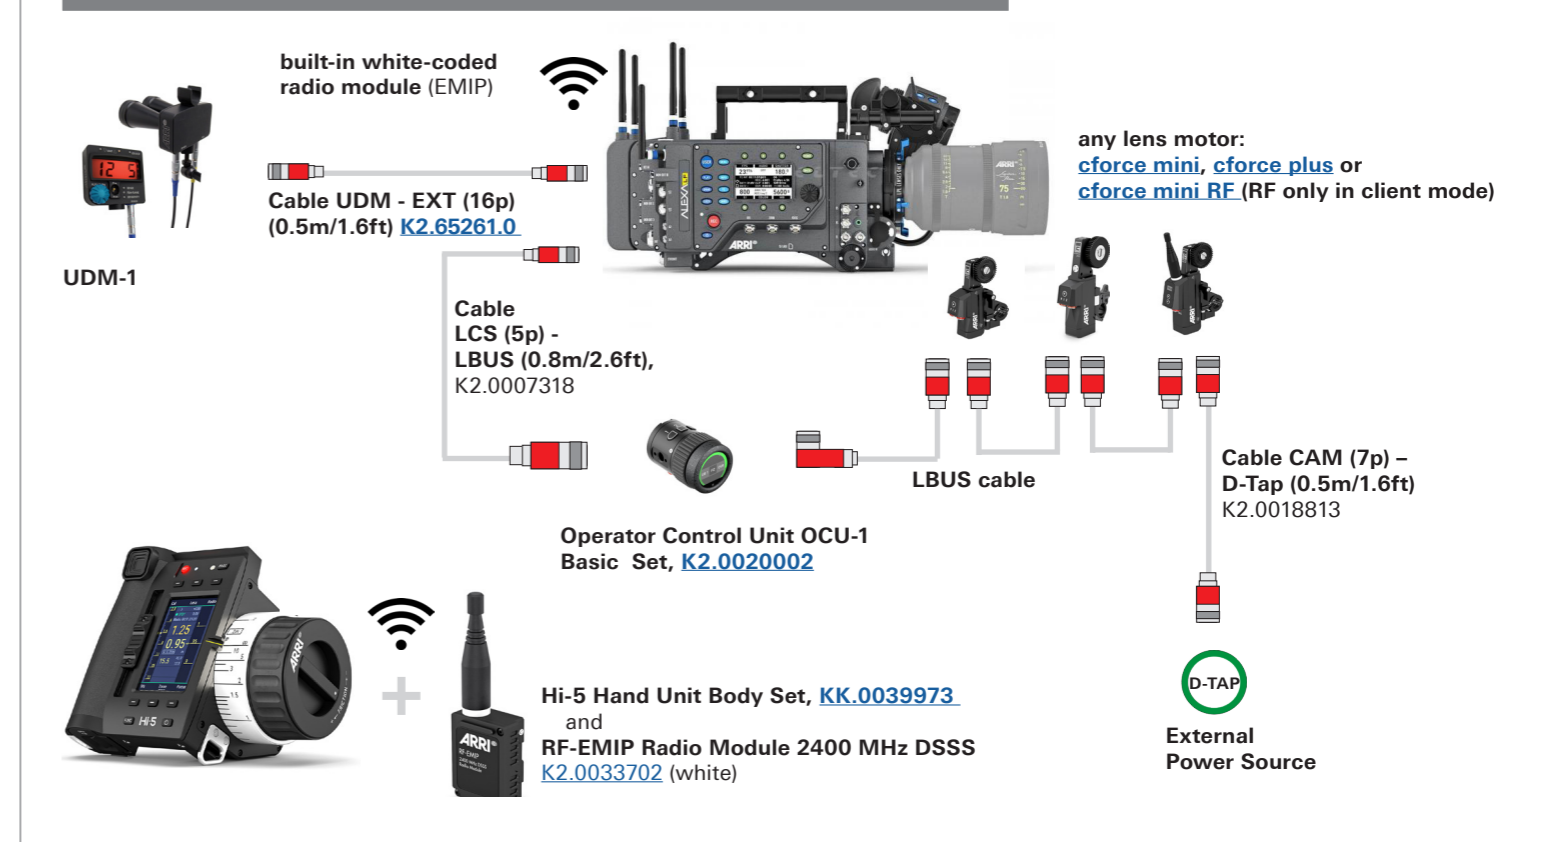

Hi-5 and RIA-1 - Sample Configurations ALEXA LF

Configuration Overview | 4.1.6 / 2024.01

ALEXA LF / ALEXA 65 & RIA-1 & UDM-1 & cforce motors

ALEXA LF / ALEXA 65 & OCU-1 & UDM-1

ALEXA LF / ALEXA 65 & RIA-1 & UDM & CLM motors