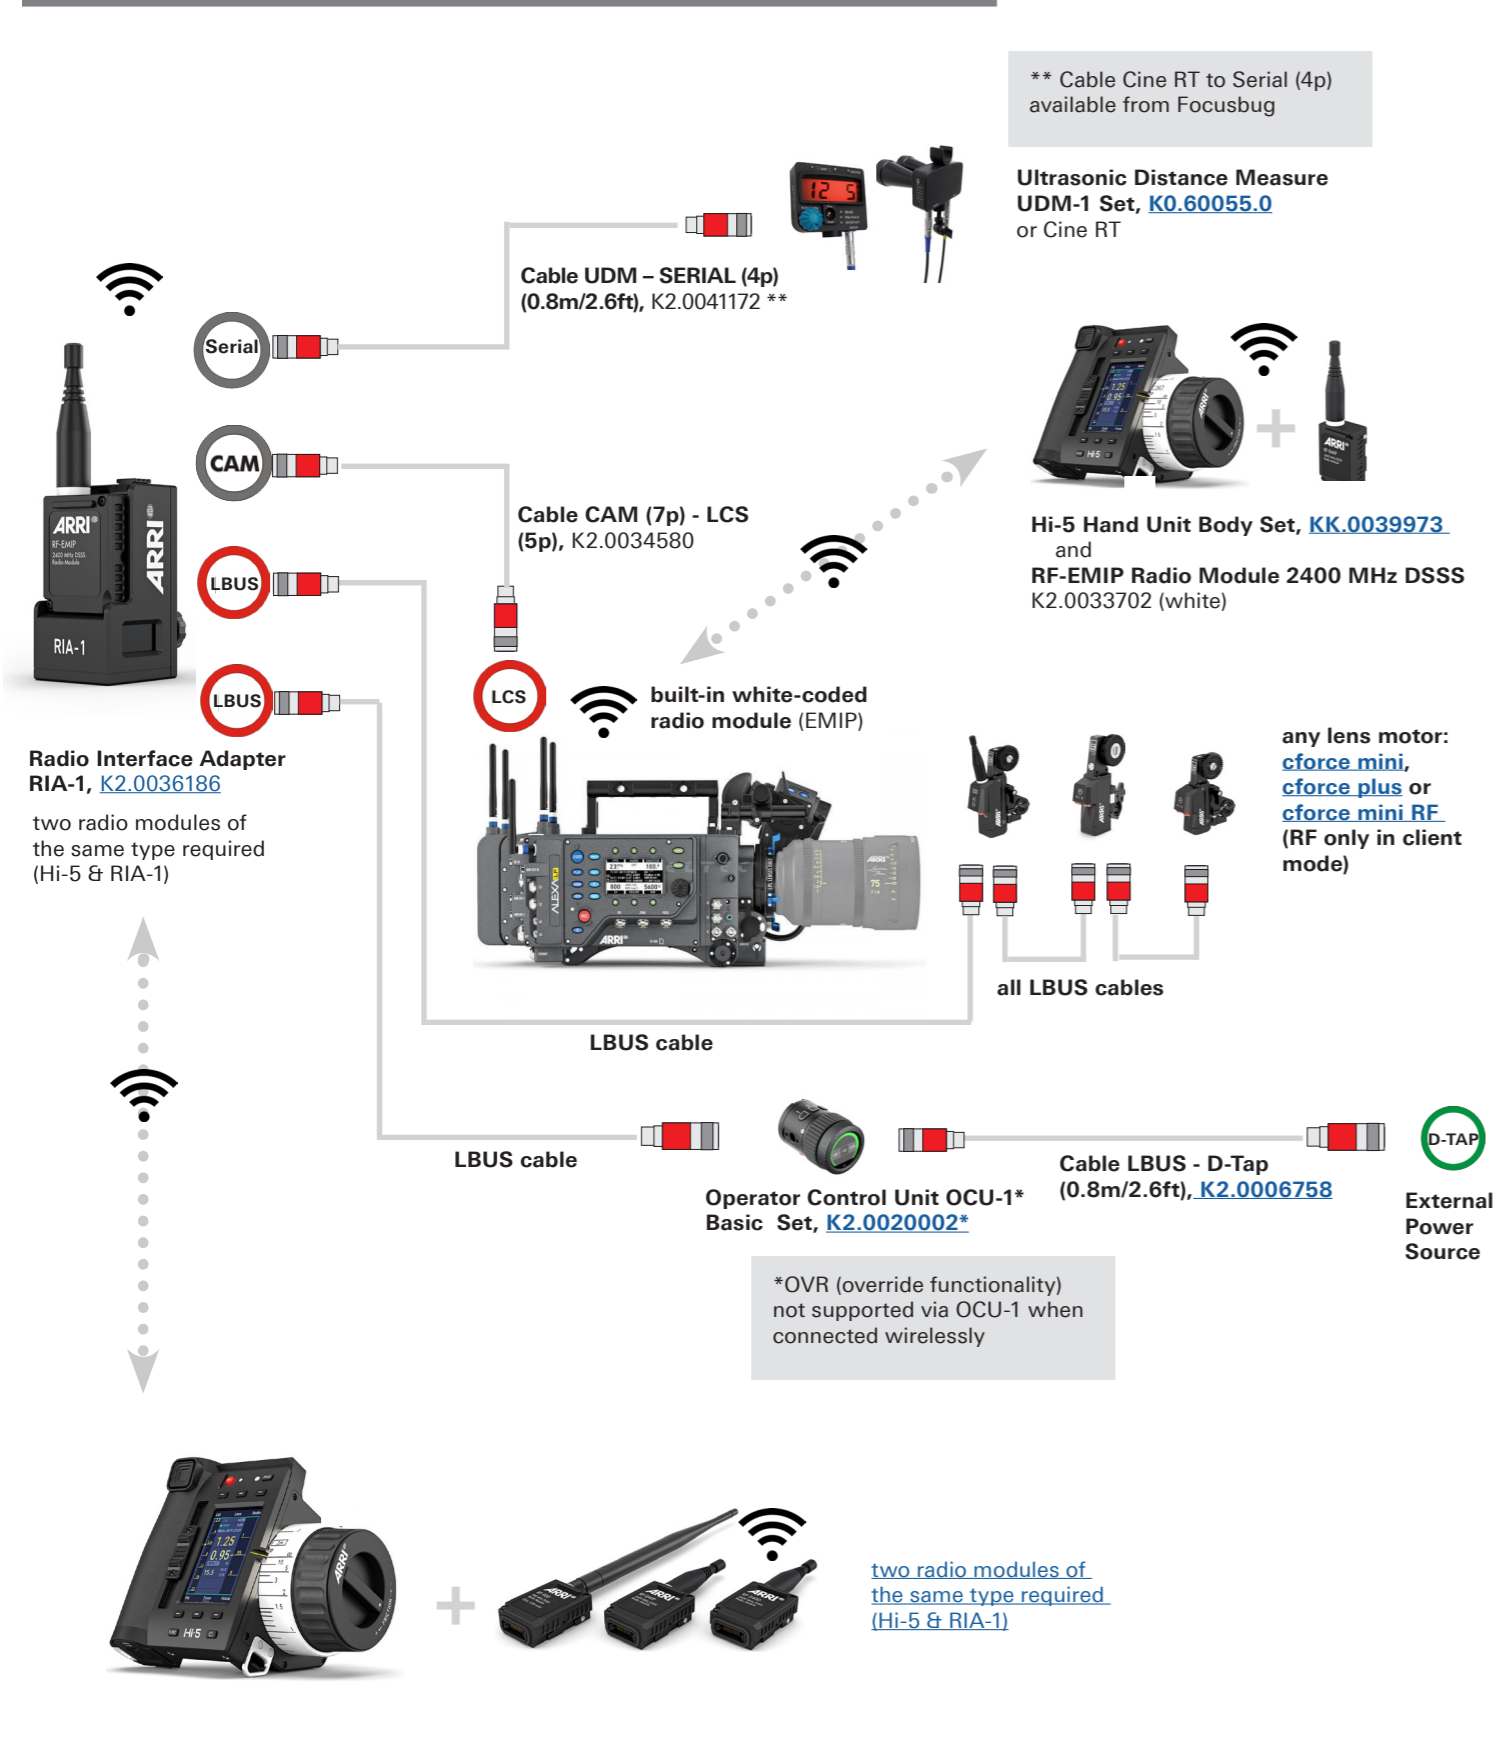

Hi-5 and RIA-1 - Sample Configurations ALEXA LF

Configuration Overview | 4.1.6 / 2024.01

ALEXA LF / ALEXA 65 & RIA-1 & UDM-1 & cforce motors

ALEXA LF / ALEXA 65 & OCU-1 & UDM-1

ALEXA LF / ALEXA 65 & RIA-1 & UDM & CLM motors