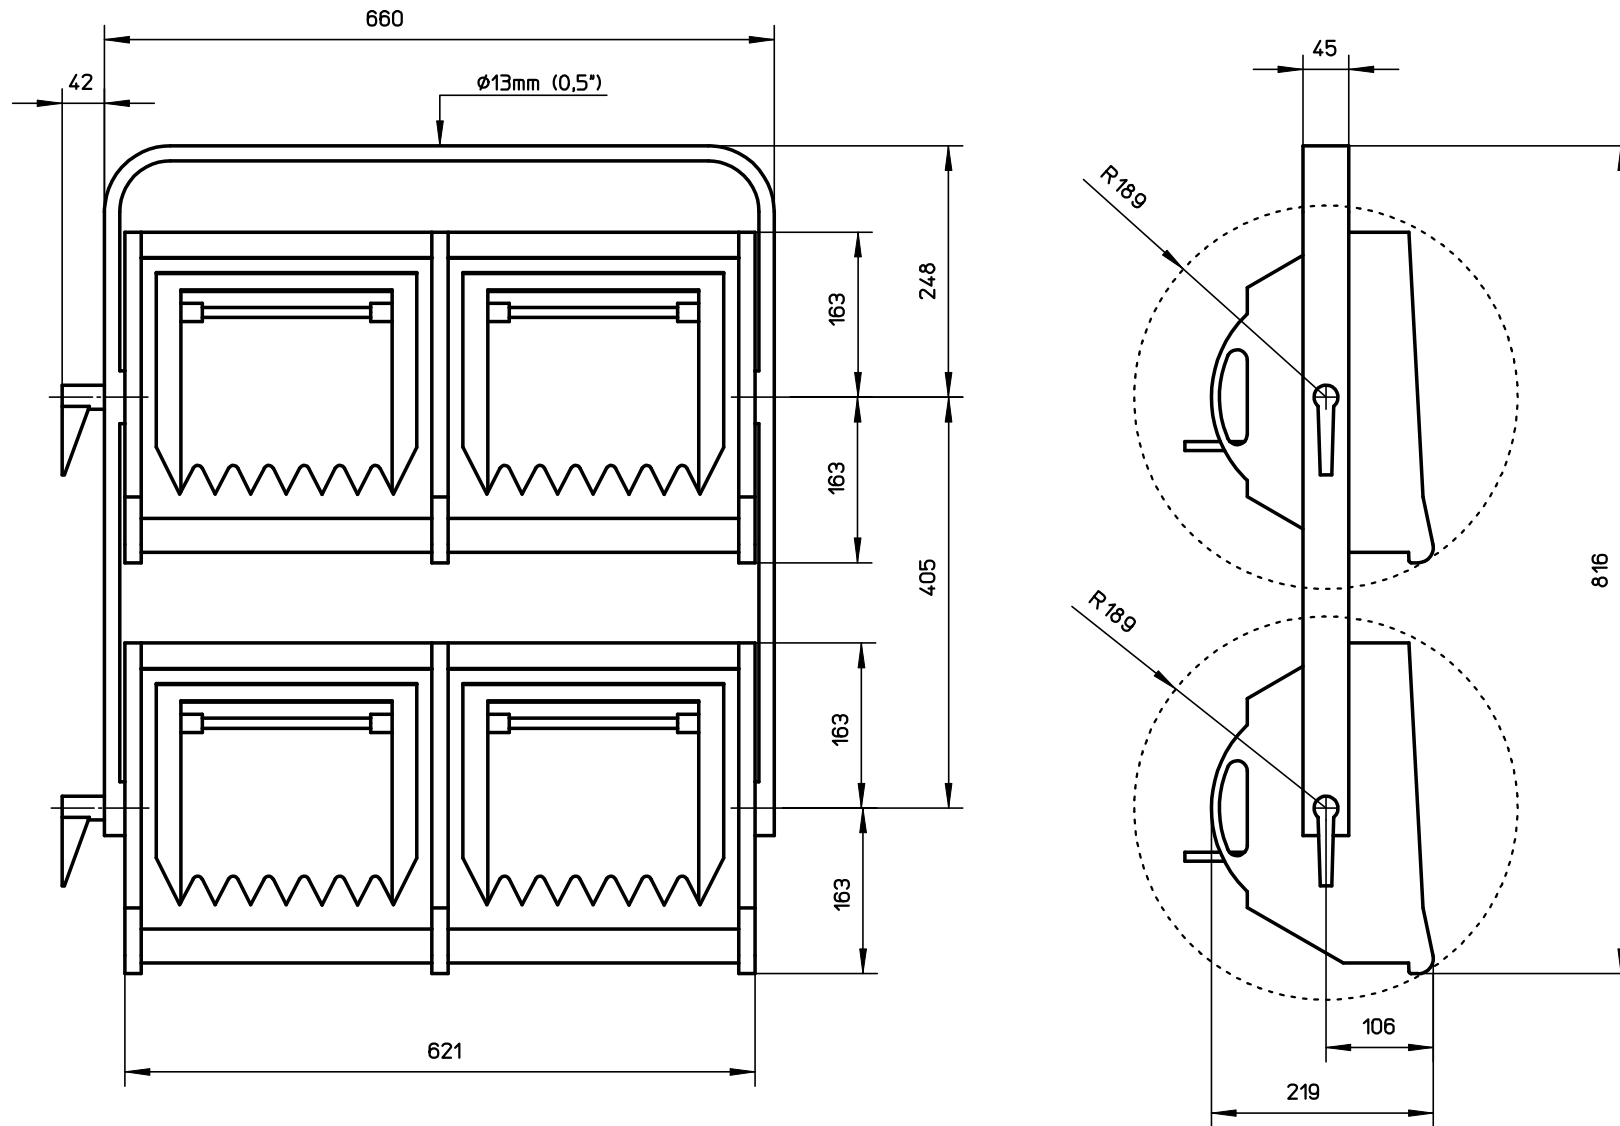

Schutzvermerk nach DIN34 beachten

Scheinwerfertyp type of lamphead	Cyc-Light, Cube man.		Packmass packed size	900x810x320 mm 35,43x31,89x12,60 "	Gewicht net weight	14,6 kg 32,19 lbs	 Arnold & Richter Cine Technik Pulvermuehle D-83071 Stephanskirchen
Leuchtmittel lamp	1250W: P2/12 1000W: P2/7(EKM)	Filterrahmen 299x305 mm diffuserframe 11,8x12,0"	Packvolumen packed volume	233,3 l 8,2 ft3	Dateiname file name	cyccb_mb_01	
Lampensockel lamp base	R7 S	Fluegeltor barndoor	Packgewicht packed weight	18,2 kg 40,13 lbs	Version / Stand version / as at...	1.0/18.05.04	
		299x310 mm 11,8x12,2"					