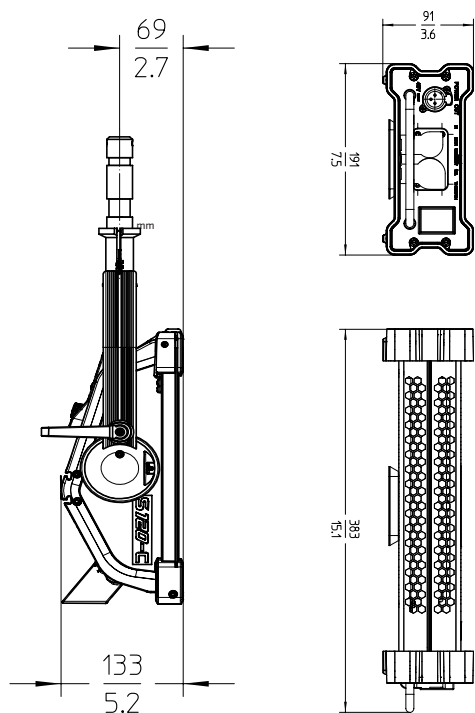

技術參數

SkyPanel S120-C

光學系統	可更換式柔光面板
發光面	1290 x 300 mm/50.8 x 11.8"
光線角度	105° (半峰角度)
重量	淨燈具 (含柔光面板) : 12.9 kg/28.4 lbs 手動版 : 16 kg/36.4 lbs 竿控版 : 20.5 kg/44.2 lbs
操作	鋁合金支架 · 高強度俯仰鎖扣 · 可選竿控版 (橫搖和俯仰)
安裝	28 mm 套管 (Junior 接頭)
俯仰角度	+/- 90°
燈頭輸入電壓	48 V DC
功耗	最大 400 W
燈頭電源介面	3針 XLR 公頭 - 15 A (Pin 1: 負極/Pin 2: 正極)
電池介面	4針 XLR 公頭 - 10 A (Pin 1: 負極/Pin 4: 正極)
電池直流電壓範圍	23 - 36 V DC
電池模式光線輸出	全光的 50%
白光	2800 K - 10000 K 連續可變相關色溫
彩光	全 RGB+ 白光色域色相 · 飽和度控制
色溫誤差	+/- 100 K (標稱值) · +/- 1/8 綠色-品紅 (標稱值)
顯色性	CRI 平均 > 95 TLCI 平均 > 90
綠色-品紅調整	連續可調 (綠色最低至最高)
調光	0 - 100% 連續可調
操控	板載控制器 · 5針 DMX 輸入與直通 · LAN 網路連接 · USB-A · Art-Net · sACN
遙控設備管理 (RDM)	DMX 功能 · 計時器以及標準 RDM 指令
軟體介面	以太網: DMX 功能 · 燈具狀態以及通過 PC · Mac 升級固件 USB: 通過 U 盤升級軟體
外殼顏色	藍/銀、黑色
工作環境溫度	-20 至 +45°C (-4 至 +113°F)
防護等級/IP 評級	III/IP20
LED 預計使用壽命 (光度維持 70% 或以上)	50000 小時
使用壽命內預計色彩偏移量 (相關色溫)	+/- 5%
認證	CE, UKCA, CB, ENEC, cNRTLus, FCC, PSE

SkyPanel S60/S120-C 供電單元

電源輸入範圍	110 - 240 V ~, 50/60 Hz
電源輸出範圍	48 V DC
電源輸入介面	TRUE1 TOP 插頭 (可選散線/Schuko/Edison/日本標準/中國國標)
電源輸出介面	3針 XLR 母頭 - 10 A (Pin 1: 負極/Pin 2: 正極) TRUE1 TOP 插頭 (主電源)
重量	約為 4 kg/7.7 lbs
外形尺寸	383 x 191 x 91 mm (15.1 x 7.5 x 3.6 inches)
操控	板載開關
安裝	SkyPanel 電源大力夾/導軌介面適配器
認證	CE, UKCA, CB, ENEC, cNRTLus, FCC

所有參數均為標稱/典型值。

重新定義柔光