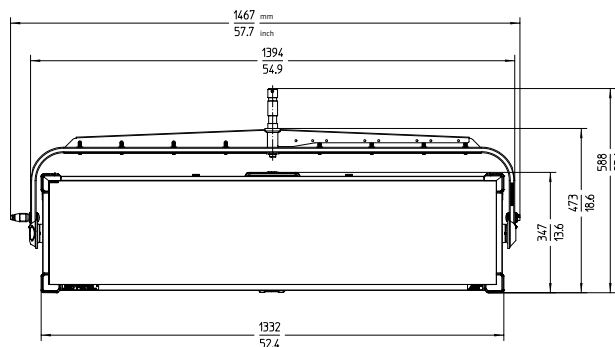

技術參數

SkyPanel S120-C

光學系統	可更換式柔光面板
發光面	1290 x 300 mm/50.8 x 11.8"
光線角度	105° (半峰角度)
重量	淨燈具 (含柔光面板) : 12.9 kg/28.4 lbs 手動版 : 16 kg/36.4 lbs 竿控版 : 20.5 kg/44.2 lbs
操作	鋁合金支架 · 高強度俯仰鎖扣 · 可選竿控版 (橫搖和俯仰)
安裝	28 mm 套管 (Junior 接頭)
俯仰角度	+/- 90°
燈頭輸入電壓	48 V DC
功耗	最大 400 W
燈頭電源介面	3針 XLR 公頭 - 15 A (Pin 1: 負極/Pin 2: 正極)
電池介面	4針 XLR 公頭 - 10 A (Pin 1: 負極/Pin 4: 正極)
電池直流電壓範圍	23 - 36 V DC
電池模式光線輸出	全光的 50%
白光	2800 K - 10000 K 連續可變相關色溫
彩光	全 RGB+ 白光色域色相 · 飽和度控制
色溫誤差	+/- 100 K (標稱值) · +/- 1/8 綠色-品紅 (標稱值)
顯色性	CRI 平均 > 95 TLCI 平均 > 90
綠色-品紅調整	連續可調 (綠色最低至最高)
調光	0 - 100% 連續可調
操控	板載控制器 · 5針 DMX 輸入與直通 · LAN 網路連接 · USB-A · Art-Net · sACN
遙控設備管理 (RDM)	DMX 功能 · 計時器以及標準 RDM 指令
軟體介面	以太網: DMX 功能 · 燈具狀態以及通過 PC · Mac 升級固件 USB: 通過 U 盤升級軟體
外殼顏色	藍/銀、黑色
工作環境溫度	-20 至 +45°C (-4 至 +113°F)
防護等級/IP 評級	III/IP20
LED 預計使用壽命 (光度維持 70% 或以上)	50000 小時
使用壽命內預計色彩偏移量 (相關色溫)	+/- 5%
認證	CE, UKCA, CB, ENEC, cNRTLus, FCC, PSE

SkyPanel S60/S120-C 供電單元

電源輸入範圍	110 - 240 V ~, 50/60 Hz
電源輸出範圍	48 V DC
電源輸入介面	TRUE1 TOP 插頭 (可選散線/Schuko/Edison/日本標準/中國國標)
電源輸出介面	3針 XLR 母頭 - 10 A (Pin 1: 負極/Pin 2: 正極) TRUE1 TOP 插頭 (主電源)
重量	約為 4 kg/7.7 lbs
外形尺寸	383 x 191 x 91 mm (15.1 x 7.5 x 3.6 inches)
操控	板載開關
安裝	SkyPanel 電源大力夾/導軌介面適配器
認證	CE, UKCA, CB, ENEC, cNRTLus, FCC

所有參數均為標稱/典型值。

重新定義柔光