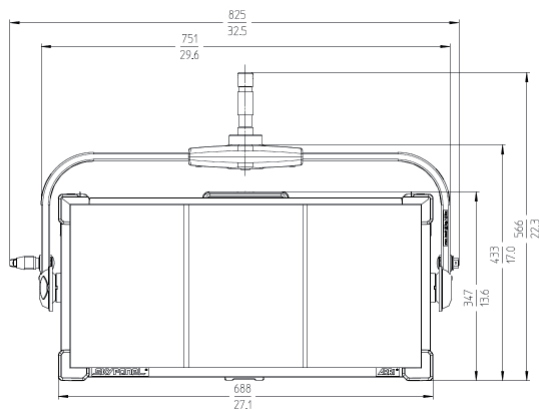

性能參數

燈頭	
光學系統	柔光面板
發光面	645 x 300 mm / (25.4 x 11.8 inches)
光束角度	115° (半峰角度)
重量	手動版: 12.8 kg (28.2 lbs) 桿控版: 14.1 kg (31.1 lbs)
操作	鋁合金支架 · 高強度俯仰鎖扣 · 可選桿控版 (橫搖和俯仰)
安裝	28 mm 套管 (Junior 接頭)
俯仰角度	+/- 90°
燈頭輸入電壓	48 V =
電力消耗	標稱 410 W · 最大 420 W
電源連接	3針 XLR 公頭 - 15 A (Pin 1: 負極/Pin 2: 正極)
電池連接	4針 XLR 公頭 - 10 A (Pin 1: 負極/Pin 4: 正極)
電池直流電壓範圍	23 - 36 V =
電池模式光線輸出	全光的 50%
白光	可換式遠程螢光面板: 2700 K · 3200 K · 4300 K · 5600 K · 6500 K · 10000 K 和綠色
彩光	全 RGB+白光色域色相、飽和度控制
色溫誤差	4至5 SDCM (色容差)
顯色性	2,700K: CRI > 98, TLCI > 98 3,200K: CRI > 98, TLCI > 98 4,300K: CRI > 97, TLCI > 96 5,600K: CRI > 97, TLCI > 96 6,500K: CRI > 96, TLCI > 94 10,000K: CRI > 92, TLCI > 88
調光	0 - 100% 連續可調
操控	板載控制器 · 5針 DMX 輸入與直通 · LAN 網路連接 · USB-A · Art-Net
遙控設備管理 (RDM)	DMX 功能 · 計時器以及標準 RDM 指令
軟件介面	乙太網: DMX 功能、燈具狀態以及通過 PC、Mac 升級軟件 USB: 通過 USB 升級軟體
外殼顏色	藍/銀、黑色
工作環境溫度	-20 - 45°C (-4 - 113°F)
防護等級	III / IP20
LED 預計使用壽命 (光度維持 70% 或以上)	50000 小時
使用壽命內預計色彩偏移量 (相關色溫)	+/- 5 %
認證	CE, CB, ENEC, cNRTLus, FCC, PSE

電源	
電源輸入範圍	110 - 240 V ~, 50/60 Hz
電源輸出範圍	48 V =
電源輸入介面	TRUE1 插頭 (無接頭/Schuko/Edison 可選)
電源輸出介面	3針 XLR 母頭 - 10 A (Pin 1: 負極/Pin 2: 正極)
重量	TRUE1 插頭 (主電源)
外形尺寸	3.5 kg (7.7 lbs)
操控	383 x 191 x 91 mm (15.1 x 7.5 x 3.6 inches)
安裝	SkyPanel 電源大力夾/軌道介面適配器
認證	CE, CB, ENEC, cNRTLus, FCC

所有參數均為標稱/典型值。

重新定義柔光