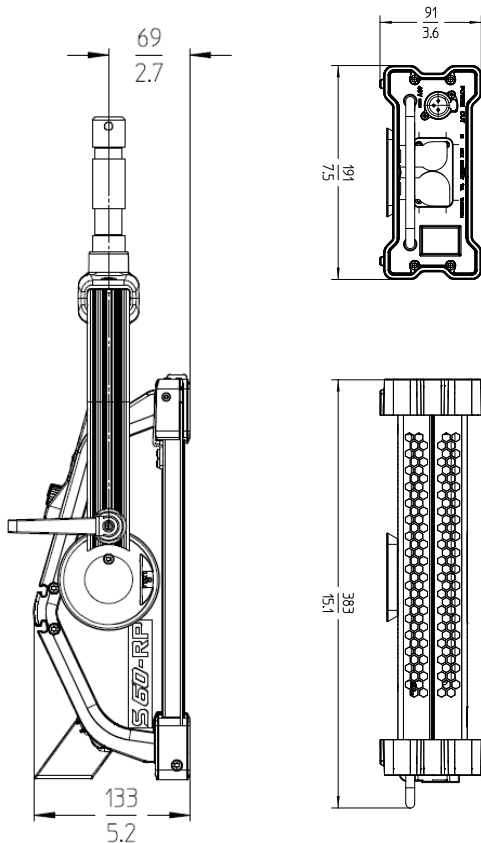

性能參數

燈頭	
光學系統	柔光面板
發光面	645 x 300 mm / (25.4 x 11.8 inches)
光束角度	115° (半峰角度)
重量	手動版: 12.8 kg (28.2 lbs) 桿控版: 14.1 kg (31.1 lbs)
操作	鋁合金支架 · 高強度俯仰鎖扣 · 可選桿控版 (橫搖和俯仰)
安裝	28 mm 套管 (Junior 接頭)
俯仰角度	+/- 90°
燈頭輸入電壓	48 V =
電力消耗	標稱 410 W · 最大 420 W
電源連接	3針 XLR 公頭 - 15 A (Pin 1: 負極/Pin 2: 正極)
電池連接	4針 XLR 公頭 - 10 A (Pin 1: 負極/Pin 4: 正極)
電池直流電壓範圍	23 - 36 V =
電池模式光線輸出	全光的 50%
白光	可換式遠程螢光面板: 2700 K · 3200 K · 4300 K · 5600 K · 6500 K · 10000 K 和綠色
彩光	全 RGB+白光色域色相、飽和度控制
色溫誤差	4至5 SDCM (色容差)
顯色性	2,700K: CRI > 98, TLCI > 98 3,200K: CRI > 98, TLCI > 98 4,300K: CRI > 97, TLCI > 96 5,600K: CRI > 97, TLCI > 96 6,500K: CRI > 96, TLCI > 94 10,000K: CRI > 92, TLCI > 88
調光	0 - 100% 連續可調
操控	板載控制器 · 5針 DMX 輸入與直通 · LAN 網路連接 · USB-A · Art-Net
遙控設備管理 (RDM)	DMX 功能 · 計時器以及標準 RDM 指令
軟件介面	乙太網: DMX 功能、燈具狀態以及通過 PC、Mac 升級軟件 USB: 通過 USB 升級軟體
外殼顏色	藍/銀、黑色
工作環境溫度	-20 - 45°C (-4 - 113°F)
防護等級	III / IP20
LED 預計使用壽命 (光度維持 70% 或以上)	50000 小時
使用壽命內預計色彩偏移量 (相關色溫)	+/- 5 %
認證	CE, CB, ENEC, cNRTLus, FCC, PSE

電源	
電源輸入範圍	110 - 240 V ~, 50/60 Hz
電源輸出範圍	48 V =
電源輸入介面	TRUE1 插頭 (無接頭/Schuko/Edison 可選)
電源輸出介面	3針 XLR 母頭 - 10 A (Pin 1: 負極/Pin 2: 正極)
重量	TRUE1 插頭 (主電源)
外形尺寸	3.5 kg (7.7 lbs)
操控	383 x 191 x 91 mm (15.1 x 7.5 x 3.6 inches)
安裝	SkyPanel 電源大力夾/軌道介面適配器
認證	CE, CB, ENEC, cNRTLus, FCC

所有參數均為標稱/典型值。

重新定義柔光