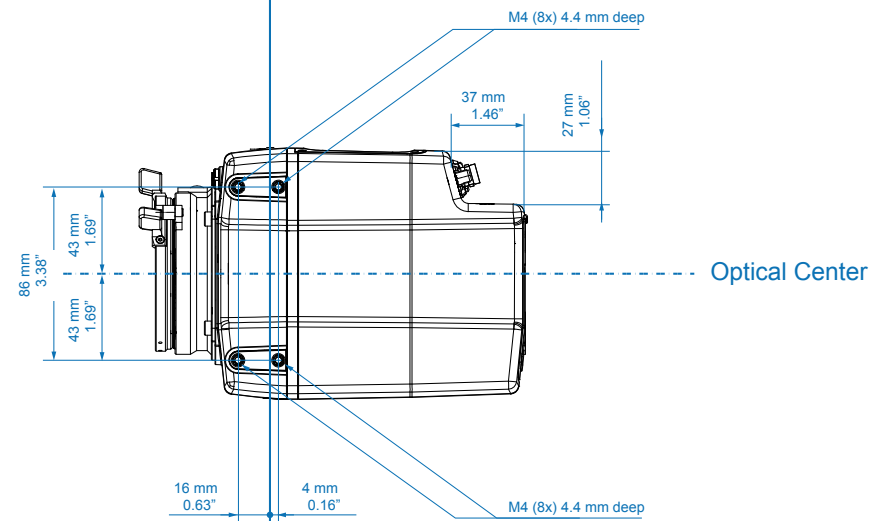

ALEXA Mini

Length

Width

Height

Weight

ALEXA Mini (camera body with titanium PL lens mount)

184.75 mm - 7.27"

124.83 mm - 4.91"

140 mm - 5.5"

~ 2.3 kg/5 lbs

Camera Left

Camera Top

Image Plane

ALEXA Mini

Length

Width

Height

Weight

ALEXA Mini (camera body with titanium PL lens mount)

184.75 mm - 7.27"

124.83 mm - 4.91"

140 mm - 5.5"

~ 2.3 kg/5 lbs