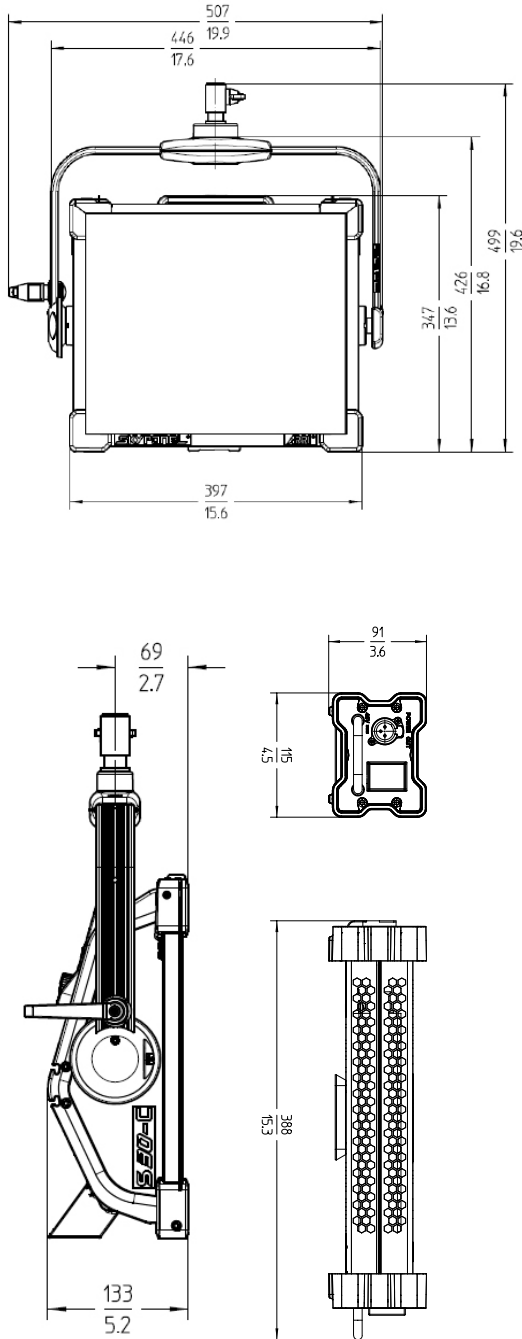

訂單號

產品資訊

L0.0007711	S30-C · 手動版，藍/銀，3m DC電纜，S30電源帶電源軌介面適配器，標準柔光面板，Edison插頭	
L0.0007712	S30-C · 手動版，藍/銀，3m DC電纜，S30電源帶電源軌介面適配器，標準柔光面板，Schuko插頭	
L0.0007714	S30-C · 竿控版，藍/銀，1m DC電纜，S30電源帶電源軌介面適配器，標準柔光面板，散線	
L0.0007716	S30-C · 竿控版，黑色，1m DC電纜，S30電源帶電源軌介面適配器，標準柔光面板，散線	...更多型號請諮詢當地銷售渠道

SKYPANEL®

重新定義柔光

技術參數

SkyPanel S30-C

光學系統	可更換式柔光面板
發光面	355 x 300 mm / 14 x 11.8"
光線角度	105° (半峰角度)
重量	淨燈具 (含柔光面板) : 6.3 kg / 13.9 lbs 手動版 : 7.7 kg / 17.0 lbs 竿控版 : 9.5 kg / 20.9 lbs
操作	鋁合金支架 · 高強度俯仰鎖扣 · 可選竿控版 (橫搖和俯仰)
安裝	16 mm / 28 mm 組合插口 (Baby 5/8 inches / Junior 1-1/8 inches 組合插口)
俯仰角度	+/- 90°
燈頭輸入電壓	48 V DC
功耗	最大 200 W
燈頭電源介面	3針 XLR 公頭 - 15 A (Pin 1: 負極 / Pin 2: 正極)
電池介面	4針 XLR 公頭 - 10 A (Pin 1: 負極 / Pin 4: 正極)
電池直流電壓範圍	23 - 36 V DC
電池模式光線輸出	100% 全光
白光	2800 K - 10000 K 連續可變相關色溫
彩光	全 RGB + 白光色域色相 · 飽和度控制
色溫誤差	+/- 100 K (標稱值) · +/- 1/8 綠色-品紅 (標稱值)
顯色性	CRI 平均 > 95 TLCI 平均 > 91
綠色-品紅調整	連續可調 (綠色最低至最高)
調光	0 - 100% 連續可調
操控	板載控制器 · 5針 DMX 輸入與直通 · LAN 網路連接 · USB-A · Art-Net · sACN
遙控設備管理 (RDM)	DMX 功能 · 計時器以及標準 RDM 指令
軟體介面	以太網: DMX 功能 · 燈具狀態以及通過 PC · Mac 升級固件 USB: 通過 U 盤升級軟體
外殼顏色	藍 / 銀 · 黑色
工作環境溫度	-20 至 +45°C (-4 至 +113°F)
防護等級 / IP 評級	III / IP20
LED 預計使用壽命 (光度維持 70% 或以上)	50000 小時
使用壽命內預計色彩偏移量 (相關色溫)	+/- 5%
認證	CE, UKCA, CB, ENEC, cNRTLus, FCC, PSE

SkyPanel S30-C 供電單元

電源輸入範圍	110 - 240 V ~, 50/60 Hz
電源輸出範圍	48 V DC
電源輸入介面	TRUE1 TOP 插頭 (可選散線 / Schuko / Edison / 日本標準 / 中國國標)
電源輸出介面	3針 XLR 母頭 - 10 A (Pin 1: 負極 / Pin 2: 正極) TRUE1 TOP 插頭 (主電源)
重量	約為 2 kg / 4.6 lbs
外形尺寸	388 x 115 x 91 mm (15.3 x 4.5 x 3.6 inches)
操控	板載開關
安裝	SkyPanel 電源大力夾 / 導軌介面
認證	CE, UKCA, CB, ENEC, cNRTLus, FCC