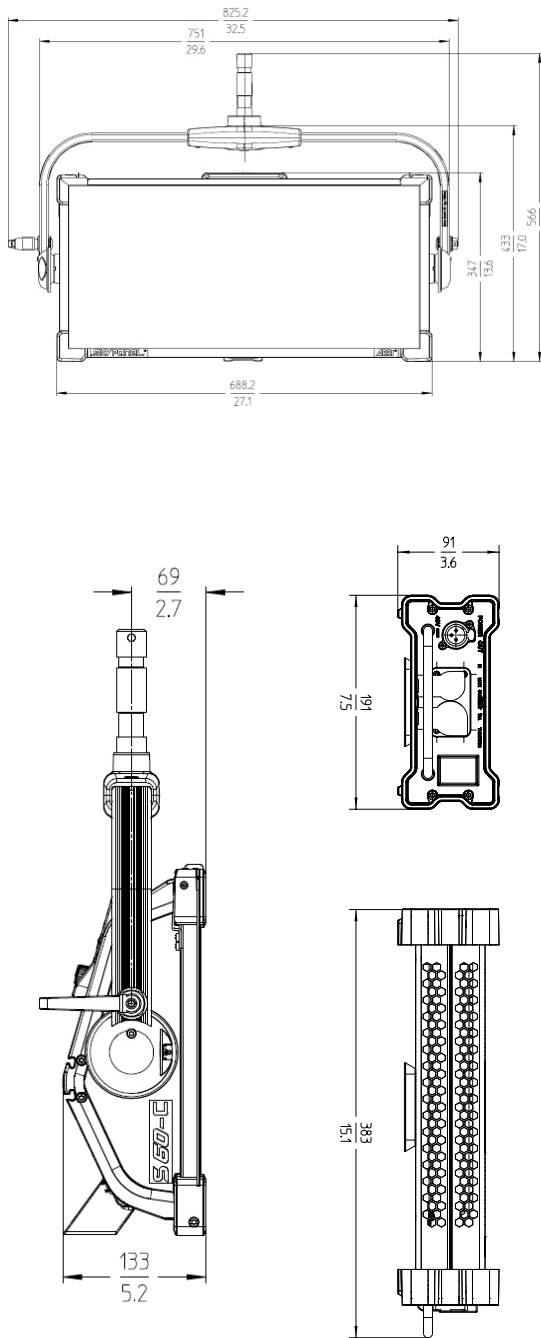

訂單號

產品資訊

L0.0007063	S60-C · 手動版 · 藍/銀 · 3 m DC電纜 · S60/S120電源帶電源軌介面適配器 · 標準柔光面板 · Edison插頭
L0.0007064	S60-C · 手動版 · 藍/銀 · 3 m DC電纜 · S60/S120電源帶電源軌介面適配器 · 標準柔光面板 · Schuko插頭
L0.0007066	S60-C · 竿控版 · 藍/銀 · 1 m DC電纜 · S60/S120電源帶電源軌介面適配器 · 標準柔光面板 · 散線
L0.0007067	S60-C · 竿控版 · 黑色 · 1 m DC電纜 · S60/S120電源帶電源軌介面適配器 · 標準柔光面板 · 散線

...更多型號請諮詢當地銷售渠道

SKYPANEL®

重新定義柔光

技術參數

SkyPanel S60-C

光學系統	可更換式柔光面板
發光面	645 x 300 mm / 25.4 x 11.8"
光線角度	105° (半峰角度)
重量	淨燈具 (含柔光面板) : 10.6 kg / 23.2 lbs 手動版 : 12.6 kg / 27.8 lbs 竿控版 : 14.1 kg / 31.1 lbs
操作	鋁合金支架, 高強度俯仰鎖扣, 可選竿控版 (橫搖和俯仰)
安裝	28 mm 套管 (Junior 接頭)
俯仰角度	+/- 90°
燈頭輸入電壓	48 V DC
功耗	最大 400 W
燈頭電源介面	3針 XLR 公頭 - 15 A (Pin 1: 負極 / Pin 2: 正極)
電池介面	4針 XLR 公頭 - 10 A (Pin 1: 負極 / Pin 4: 正極)
電池直流電壓範圍	23 - 36 V DC
電池模式光線輸出	全光的 50%
白光	2800 K - 10000 K 連續可變相關色溫
彩光	全 RGB + 白光色域色相、飽和度控制
色溫誤差	+/- 100 K (標稱值) · +/- 1/8 綠色-品紅 (標稱值)
顯色性	CRI 平均 > 95 TLCI 平均 > 90
綠色-品紅調整	連續可調 (綠色最低至最高)
調光	0 - 100% 連續可調
操控	板載控制器、5針 DMX 輸入與直通、LAN 網路連接、USB-A、Art-Net、sACN
遙控設備管理 (RDM)	DMX 功能, 計時器以及標準 RDM 指令
軟體介面	以太網: DMX 功能、燈具狀態以及通過 PC、Mac 升級固件 USB: 通過 U 盤升級軟體
外殼顏色	藍/銀、黑色
工作環境溫度	-20 至 +45°C (-4 至 +113°F)
防護等級 / IP 評級	III / IP20
LED 預計使用壽命 (光度維持 70% 或以上)	50000 小時
使用壽命內預計色彩偏移量 (相關色溫)	+/- 5%
認證	CE, UKCA, CB, ENEC, cNRTLus, FCC, PSE

SkyPanel S60/S120-C 供電單元

電源輸入範圍	110 - 240 V ~, 50/60 Hz
電源輸出範圍	48 V DC
電源輸入介面	TRUE1 TOP 插頭 (可選散線 / Schuko / Edison / 日本標準 / 中國國標)
電源輸出介面	3針 XLR 母頭 - 10 A (Pin 1: 負極 / Pin 2: 正極) TRUE1 TOP 插頭 (主電源)
重量	約為 4 kg / 7.7 lbs
外形尺寸	383 x 191 x 91 mm (15.1 x 7.5 x 3.6 inches)
操控	板載開關
安裝	SkyPanel 電源大力夾 / 導軌介面適配器
認證	CE, UKCA, CB, ENEC, cNRTLus, FCC