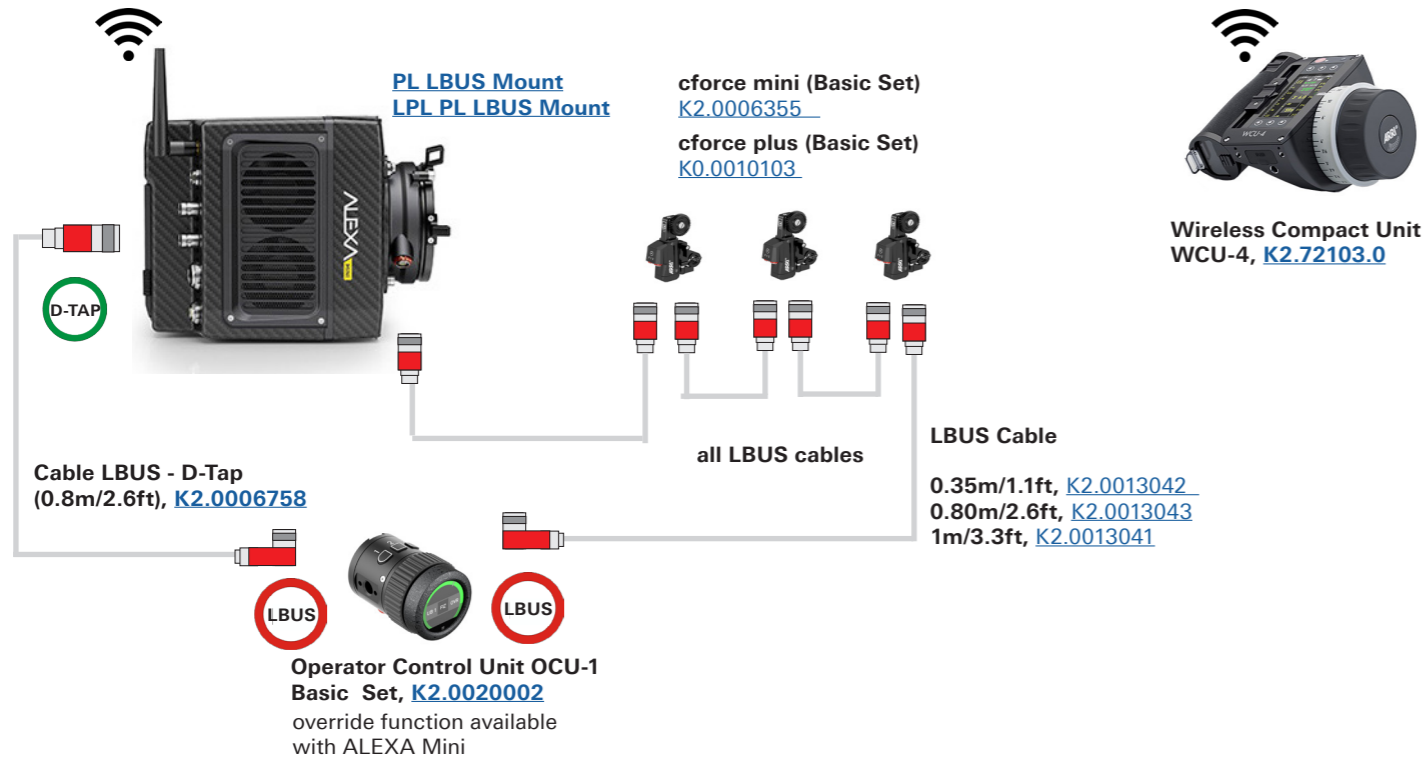

Operator Control Unit - Sample Configurations ALEXA Mini LF / ALEXA Mini

Configuration Overview | 4.4.0 / 2024.01

ALEXA Mini LF / ALEXA Mini - Cine Style Lens

ALEXA Mini LF / ALEXA Mini - Servo Zoom Lens

Servo zoom control requires AMIRA/ALEXA Mini SUP 5.0

ALEXA Mini LF / ALEXA Mini - EF Lens

EF lens control requires AMIRA/ALEXA Mini SUP 5.0

LBUS Cables

LBUS cables need to be ordered separately

- Cable LBUS (straight) to LBUS (straight) Length: 0.2m/8", [K2.0006749](#)
- Cable LBUS (straight) to LBUS (straight) Length: 0.3m/1ft, [K2.0006750](#)
- Cable LBUS (straight) to LBUS (straight) Length: 0.5m/1.5ft, [K2.0006751](#)
- Cable LBUS (straight) to LBUS (straight) Length: 0.8m/2.5ft, [K2.0006752](#)
- Cable LBUS (straight) to LBUS (straight) Length: 1.5m/5ft, [K2.0006753](#)
- Cable LBUS (straight) to LBUS (straight) Length: 3m/10ft, [K2.0006754](#)
- Cable LBUS (straight) to LBUS (straight) Length: 6m/20ft, [K2.0006755](#)
- Cable LBUS (straight) to LBUS (straight) Length: 15m/49ft, [K2.0006756](#)
- Cable LCS (5p) - LBUS (0.8m/2.6ft): [K2.0007318](#)
- Cable LBUS (angled) to LBUS (straight) Length: 0.35m/1.1ft, [K2.0013042](#)
- Cable LBUS (angled) to LBUS (straight) Length: 0.80m/2.3ft, [K2.0013043](#)
- Cable LBUS (angled) to LBUS (straight) Length: 1m/3.3ft, [K2.0013041](#)
- Cable LBUS (angled) to LBUS (angled) Length: 0.2m/8", [K2.0012785](#)
- Cable LBUS (angled) to LBUS (angled) Length: 0.6m/2ft, [K2.0013040](#)
- Cable LBUS (angled) to LBUS (angled) Length: 0.8m/2.6ft, [K2.0012630](#)

Cable LBUS Star (0.2m/8in). [K2.0023823](#)

Accessories