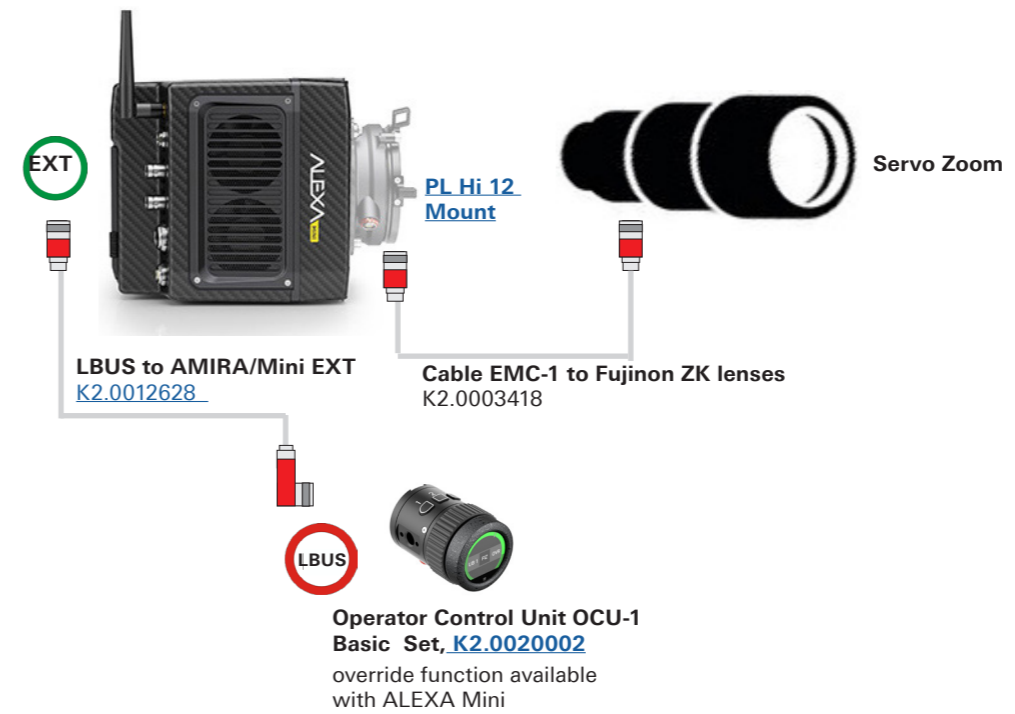

Operator Control Unit - Sample Configurations ALEXA Mini LF / ALEXA Mini

Configuration Overview | 4.4.0 / 2024.01

ALEXA Mini LF / ALEXA Mini - Cine Style Lens

ALEXA Mini LF / ALEXA Mini - Servo Zoom Lens

Servo zoom control requires AMIRA/ALEXA Mini SUP 5.0

ALEXA Mini LF / ALEXA Mini - EF Lens

EF lens control requires AMIRA/ALEXA Mini SUP 5.0

LBUS Cables

LBUS cables need to be ordered separately

- Cable LBUS (straight) to LBUS (straight) Length: 0.2m/8", [K2.0006749](#)
- Cable LBUS (straight) to LBUS (straight) Length: 0.3m/1ft, [K2.0006750](#)
- Cable LBUS (straight) to LBUS (straight) Length: 0.5m/1.5ft, [K2.0006751](#)
- Cable LBUS (straight) to LBUS (straight) Length: 0.8m/2.5ft, [K2.0006752](#)
- Cable LBUS (straight) to LBUS (straight) Length: 1.5m/5ft, [K2.0006753](#)
- Cable LBUS (straight) to LBUS (straight) Length: 3m/10ft, [K2.0006754](#)
- Cable LBUS (straight) to LBUS (straight) Length: 6m/20ft, [K2.0006755](#)
- Cable LBUS (straight) to LBUS (straight) Length: 15m/49ft, [K2.0006756](#)
- Cable LCS (5p) - LBUS (0.8m/2.6ft): [K2.0007318](#)
- Cable LBUS (angled) to LBUS (straight) Length: 0.35m/1.1ft, [K2.0013042](#)
- Cable LBUS (angled) to LBUS (straight) Length: 0.80m/2.3ft, [K2.0013043](#)
- Cable LBUS (angled) to LBUS (straight) Length: 1m/3.3ft, [K2.0013041](#)
- Cable LBUS (angled) to LBUS (angled) Length: 0.2m/8", [K2.0012785](#)
- Cable LBUS (angled) to LBUS (angled) Length: 0.6m/2ft, [K2.0013040](#)
- Cable LBUS (angled) to LBUS (angled) Length: 0.8m/2.6ft, [K2.0012630](#)

Cable LBUS Star (0.2m/8in). [K2.0023823](#)

Accessories