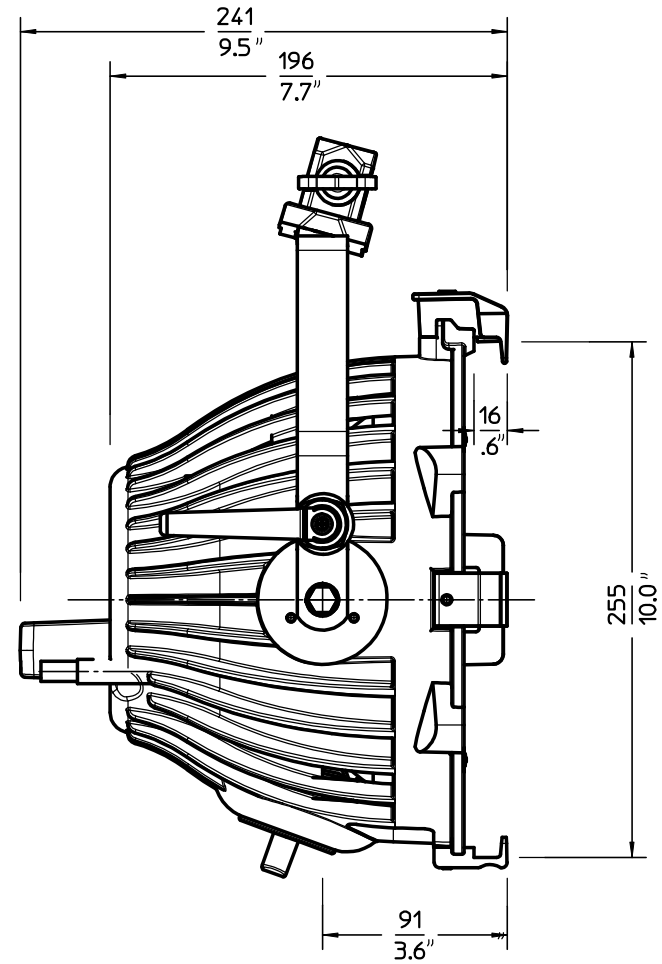

Schutzvermerk nach DIN34 beachten

Scheinwerfertyp type of lamphead	ARRILITE 2000 Plus	Packmass packed size	375x345x320 mm 14,76x13,58x12,6 "		Ident Nr.:	Gewicht		Packgewicht		
			kg.	lbs.		kg.	lbs.			
Leuchtmittel lamp	2000W-DE 230V (FEX) 2000W-DE 120V (FEY)	Packvolumen packed volume	41,40 l 1,462 ft3		L1.36500.-	.A	3,0	6,6	5,5	12,1
Lampensockel lamp base	RX7s	Opt.Scheibe Opt.Disc	Ø 215 mm Ø 8,5 "			.B	3,0	6,6	5,5	12,1
Zubehoer accessories	Ø 254 mm Ø 10,0 "	Dateiname file name	AL2000+MB_02			.D	3,0	6,6	5,5	12,1
Fluegeltor barndoor	Ø 235 mm Ø 9,25 "	Version / Stand version / as at...	1.0/01.07.10							