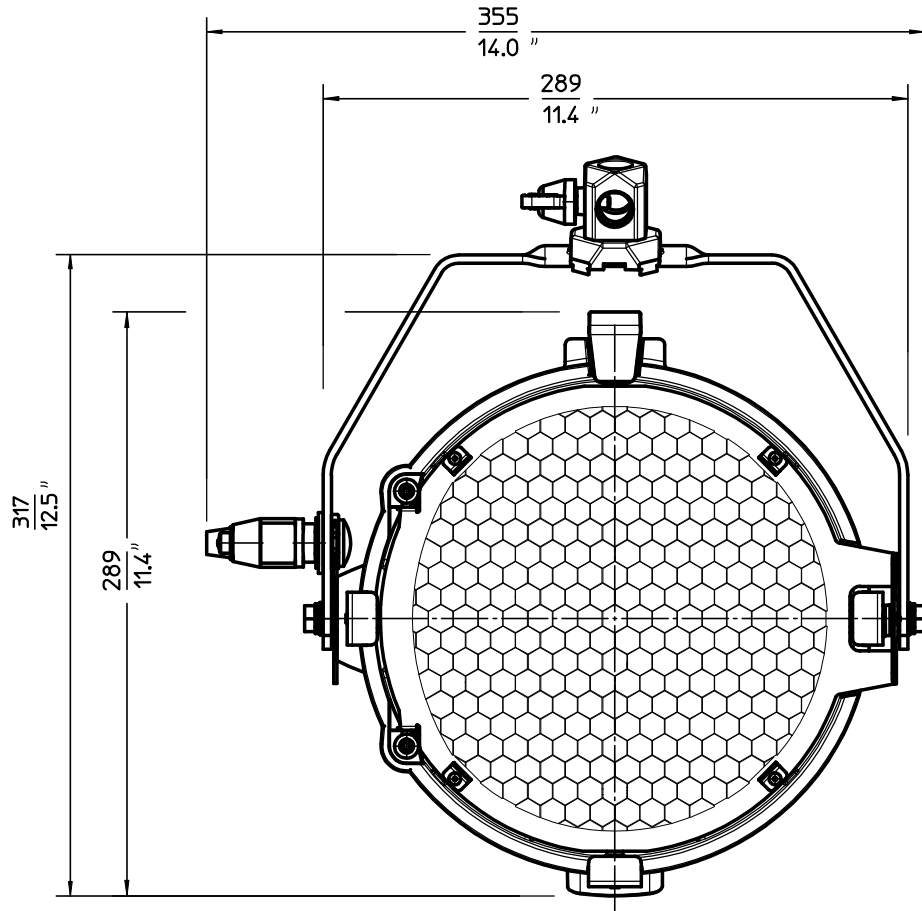

Schutzvermerk nach DIN34 beachten

Scheinwerfertyp type of lamphead	ARRILITE 2000 Plus	Packmass packed size	375x345x320 mm 14,76x13,58x12,6 "		Ident Nr.:	Gewicht		Packgewicht		
			kg.	lbs.		kg.	lbs.			
Leuchtmittel lamp	2000W-DE 230V (FEX) 2000W-DE 120V (FEY)	Packvolumen packed volume	41,40 l 1,462 ft3		L1.36500.-	.A	3,0	6,6	5,5	12,1
Lampensockel lamp base	RX7s	Opt.Scheibe Opt.Disc	Ø 215 mm Ø 8,5 "			.B	3,0	6,6	5,5	12,1
Zubehoer accessories	Ø 254 mm Ø 10,0 "	Dateiname file name	AL2000+MB_02			.D	3,0	6,6	5,5	12,1
Fluegeltor barndoor	Ø 235 mm Ø 9,25 "	Version / Stand version / as at...	1.0/01.07.10							