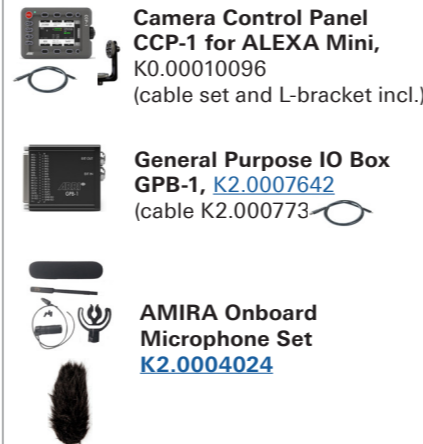

Electronic Accessories

- **Camera Control Panel CCP-1 for ALEXA Mini,** [K0.00010096](#)
  (cable set and L-bracket incl.)
- **General Purpose IO Box GPB-1,** [K2.0007642](#)
  (cable [K2.000773](#))
- **AMIRA Onboard Microphone Set** [K2.0004024](#)

AMIRA Accessory Bundles

- **Accessory Bundle 1: [K0.0001244](#)**
  includes: [K2.0001223](#) 1x Shoulder Belt Adapters, [K2.0001240](#) 1x AMIRA Camera Bag Portabrace, [K2.75005.0](#) 1x Micro. Holder Bracket MHB-2, [K2.0024245](#) 1x Angelbird CFast 2.0 Card Reader, [K2.0015640](#) 2x SanDisk CFast2.0 card 256GB, [K2.75000.0](#) 1x Wedge Plate Adapter WPA-1
- **Accessory Bundle 2: [K0.0001245](#)**
  Includes: [K2.75000.0](#) 1x Wedge Plate Adapter WPA-1, [K2.0016648](#) 2x SanDisk CFast2.0 card 512GB, [K2.0024245](#) 1x Angelbird CFast 2.0 Card Reader, [K2.75005.0](#) 1x Microphone Holder Bracket MHB-2, [K2.0001223](#) 1x Shoulder Belt Adapters, [K2.0000399](#) 1x QRP-1-Baseplate, [K2.0001240](#) 1x AMIRA Camera Bag Portabrace
- **Accessory Bundle 3: [K0.0001246](#)**
  Includes: [K2.75000.0](#) 1x Wedge Plate Adapter WPA-1, [K2.75006.0](#) 1x Bridge Plate Adapter BPA-3, [K2.0016648](#) 2x SanDisk CFast2.0 card 512GB, [K2.0024245](#) 1x Angelbird CFast 2.0 Card Reader, [K2.75005.0](#) 1x Microphone Holder Bracket MHB-2, [K2.0001221](#) 1x Universal Adapter Plate UAP-2, [K2.0001297](#) 1x Viewfinder Attachm. Bracket VAB-1, [K2.72007.0](#) 1x Center Camera Handle CCH-1, [K2.0001222](#) 1x Viewfinder Adapter VFA-2, [K2.0000399](#) 1x QRP-1-Baseplate, [K2.0001239](#) 1x AMIRA Camera Case
- **Lens Mount Bundle: [K0.0001247](#)**
  Includes: [K2.0001103](#) 1x EF lens mount, [K2.0001237](#) 1x B4 Lens Mount, [K2.0001107](#) 1x PL LDS Lens Mount