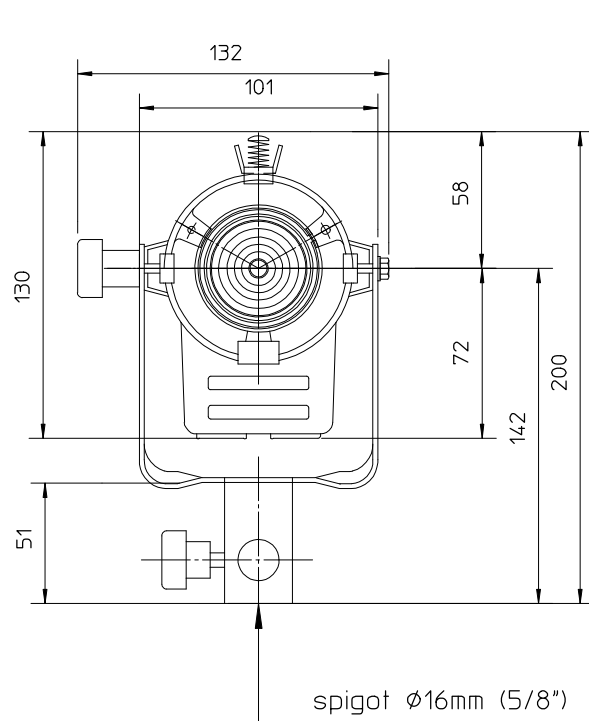

Schutzvermerk nach DIN34 beachten

Scheinwerfertyp type of lamphead	ARRI Junior 150	Linsen lenses	Ø 50 mm Ø 2 "	Packmass packed size	285x170x150 mm 11.22x6.69x5.91 "	Gewicht net weight	0.8 kg 1.8 lbs	 Arnold & Richter Cine Technik Pulvermuehle D-83071 Stephanskirchen
Leuchtmittel lamp	230V:150W 120V:ESP	Zubehoer accessories	Ø 79 mm Ø 3.1 "	Packvolumen packed volume	7.27 l 0.257 ft ³	Dateiname file name	ar150_mb_02	
Lampensockel lamp base	GX6.35	Fluegeltor barndoor	Ø 79 mm Ø 3.1 "	Packgewicht packed weight	1.6 kg 3.53 lbs	Version / Stand version / as at...	1.1/24.07.06	