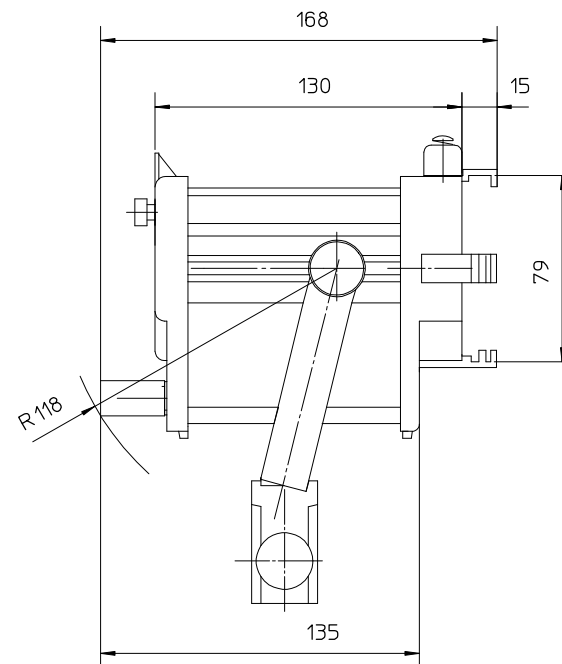

Schutzvermerk nach DIN34 beachten

Scheinwerfertyp type of lamphead	ARRI Junior 150	Linsen lenses	Ø 50 mm Ø 2 "	Packmass packed size	285x170x150 mm 11.22x6.69x5.91 "	Gewicht net weight	0.8 kg 1.8 lbs	 Arnold & Richter Cine Technik Pulvermuehle D-83071 Stephanskirchen
Leuchtmittel lamp	230V:150W 120V:ESP	Zubehoer accessories	Ø 79 mm Ø 3.1 "	Packvolumen packed volume	7.27 l 0.257 ft ³	Dateiname file name	ar150_mb_02	
Lampensockel lamp base	GX6.35	Fluegeltor barndoor	Ø 79 mm Ø 3.1 "	Packgewicht packed weight	1.6 kg 3.53 lbs	Version / Stand version / as at...	1.1/24.07.06	