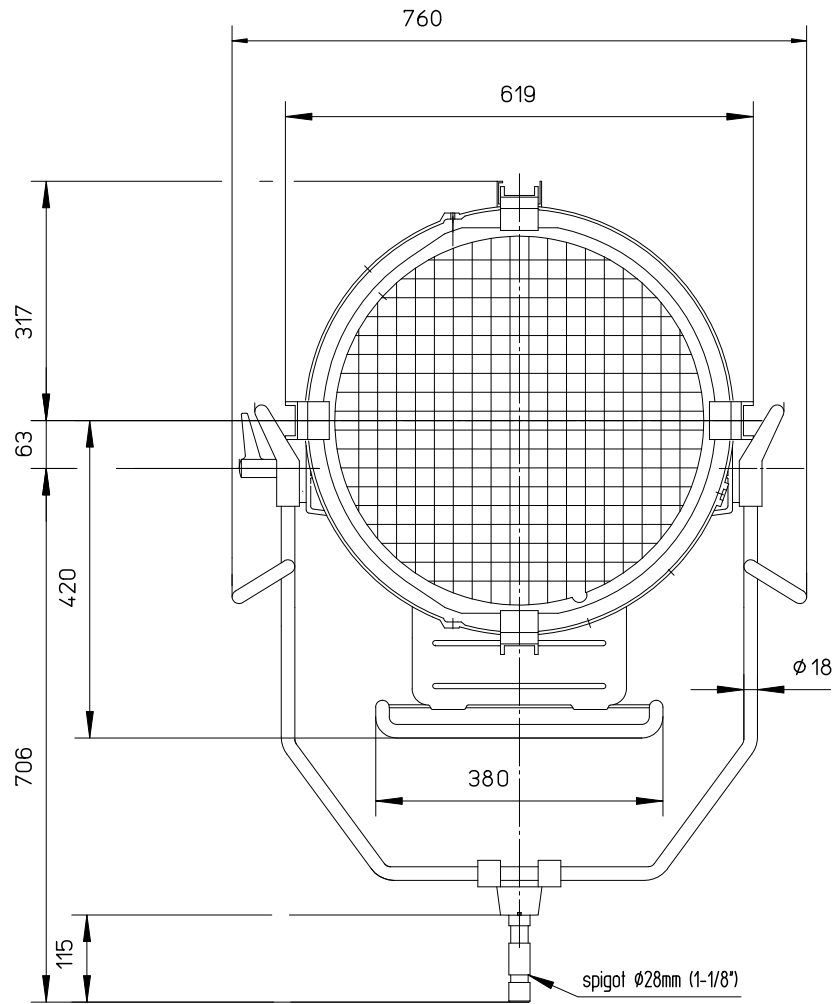

Schutzvermerk nach DIN34 beachten

Scheinwerfertyp type of lamphead	ARRISUN 120	Linsen lenses	Ø 500 mm Ø 19.7 "	Packmass packed size	875x815x950 mm 34.45x32.09x37.40 "	Gewicht net weight	46.8 kg 103.2 lbs	 Arnold & Richter Cine Technik Pulvermuehle D-83071 Stephanskirchen
Leuchtmittel lamp	HMI 12000 W/SE	Zubehoer accessories	Ø 530 mm Ø 20.9 "	Packvolumen packed volume	677.47 l 23.925 ft3	Dateiname file name	as120_mb_03	
Lampensockel lamp base	G38	Fluegeltoer barndoor	Ø 580 mm Ø 22.8 "	Packgewicht packed weight	63 kg 138.89 lbs	Version / Stand version / as at...	1.2/03.07.06	