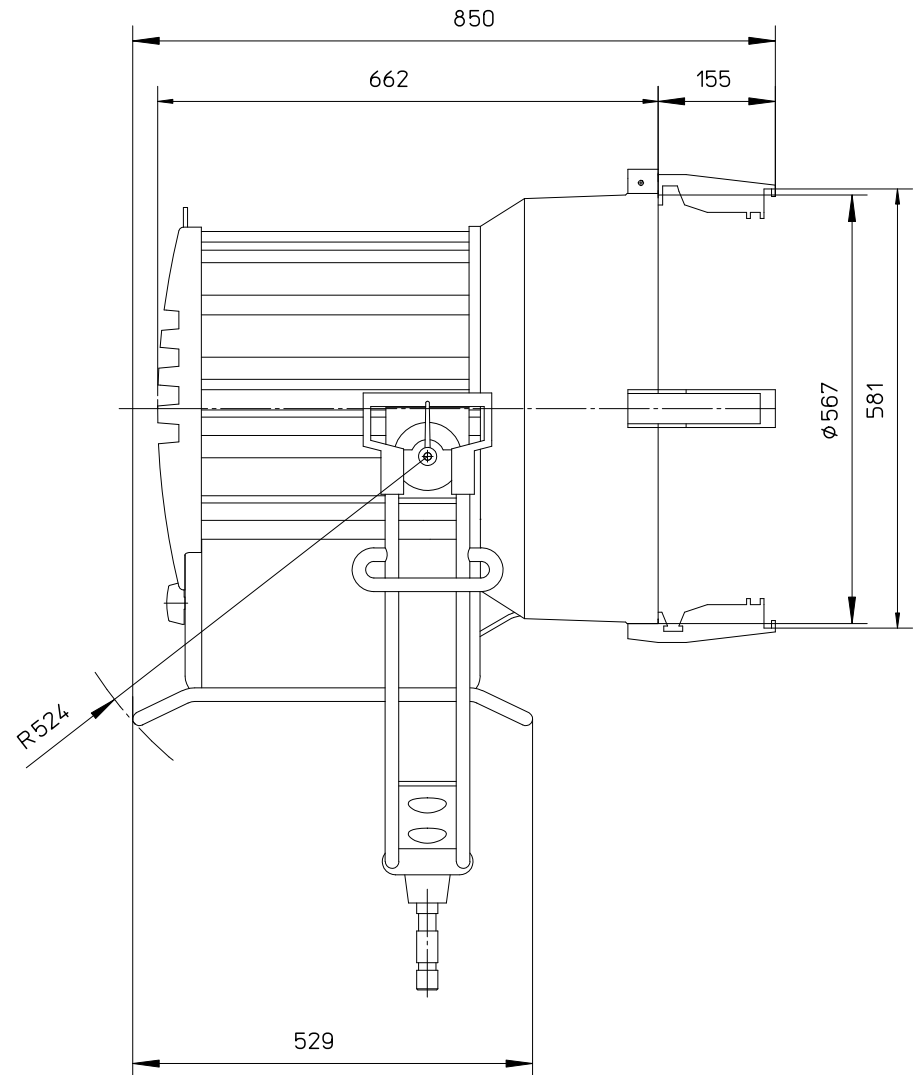

Schutzvermerk nach DIN34 beachten

Scheinwerfertyp type of lamphead	ARRISUN 120	Linsen lenses	Ø 500 mm Ø 19.7 "	Packmass packed size	875x815x950 mm 34.45x32.09x37.40 "	Gewicht net weight	46.8 kg 103.2 lbs	 Arnold & Richter Cine Technik Pulvermuehle D-83071 Stephanskirchen
Leuchtmittel lamp	HMI 12000 W/SE	Zubehoer accessories	Ø 530 mm Ø 20.9 "	Packvolumen packed volume	677.47 l 23.925 ft3	Dateiname file name	as120_mb_03	
Lampensockel lamp base	G38	Fluegeltoer barndoor	Ø 580 mm Ø 22.8 "	Packgewicht packed weight	63 kg 138.89 lbs	Version / Stand version / as at...	1.2/03.07.06	